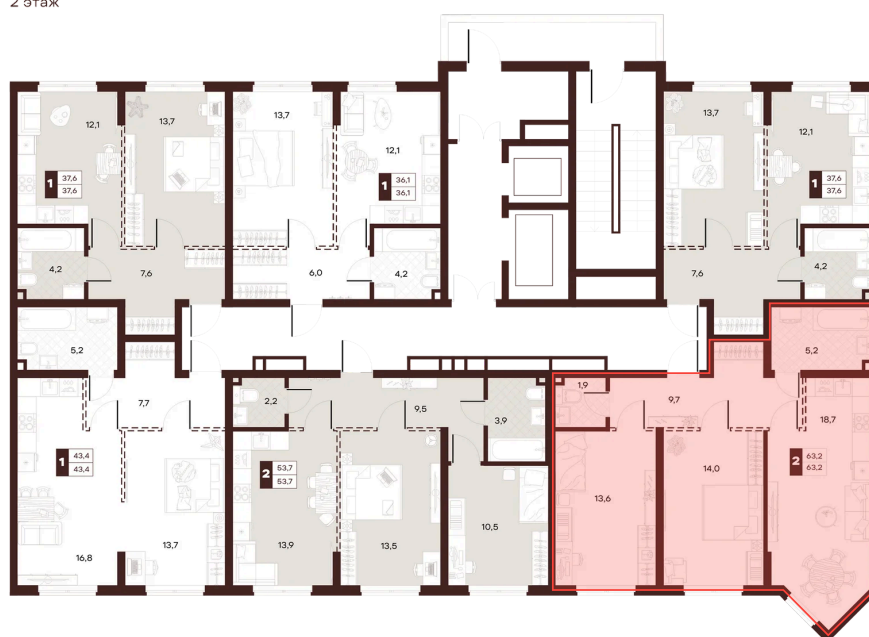

Номер: 84

2 комнатная 63.18 м²

Отсканируйте QR-код и
смотрите на сайте
творчество.рф

~~29 990 000 руб.~~

23 190 000 руб.

Проект	Луиджи	Корпус	10 Литера
Этаж	3	Секция	2
Сдача	3 кв. 2029		

18.06.2026 10:59 (Мск)

Не является публичной офертой, цена может быть скорректирована.
Информация взята с сайта «творчество.рф».

На этаже 3

2 комнатная 63.18 м²

Секция БС3
2 этаж

18.06.2026 10:59 (Мск)

Не является публичной офертой, цена может быть скорректирована.
Информация взята с сайта «творчество.рф».