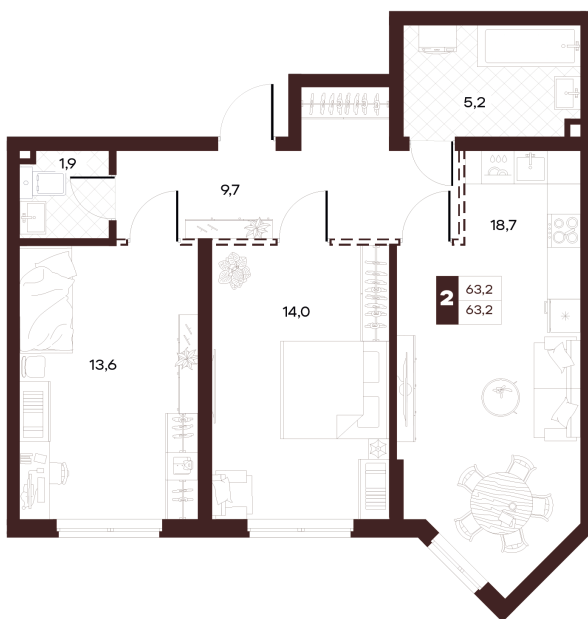

Номер: 84

2 комнатная 63.18 м²

Отсканируйте QR-код и
смотрите на сайте
творчество.рф

~~29 990 000 руб.~~

23 190 000 руб.

Проект	Луиджи	Корпус	10 Литера
Этаж	3	Секция	2
Сдача	3 кв. 2029		

18.06.2026 10:59 (Мск)

Не является публичной офертой, цена может быть скорректирована.
Информация взята с сайта «творчество.рф».

На этаже 3

2 комнатная 63.18 м²

Секция БС3
2 этаж

18.06.2026 10:59 (Мск)

Не является публичной офертой, цена может быть скорректирована.
Информация взята с сайта «творчество.рф».