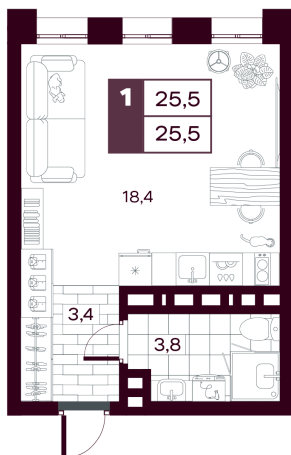

Номер: 274

Студия 25.48 м²

Отсканируйте QR-код и
смотрите на сайте
творчество.рф

~~5 000 000 руб.~~

4 000 000 руб.

В ипотеку **от 9 482 руб.**

МАКС: Скидка 20 %

Предчистовая отделка

На город

Проект	МАКС	Корпус	МАКС ГП 1.4 (1 оч.)
Этаж	13	Секция	1
Сдача	4 кв. 2027		

16.06.2026 11:07 (Мск)

Не является публичной офертой, цена может быть скорректирована.
Информация взята с сайта «творчество.рф».

На этаже 13

Студия 25.48 м²

16.06.2026 11:07 (Мск)

Не является публичной офертой, цена может быть скорректирована.
Информация взята с сайта «творчество.рф».

На генплане МАКС ГП 1.4 (1 оч.)

Студия 25.48 м²

16.06.2026 11:07 (Мск)