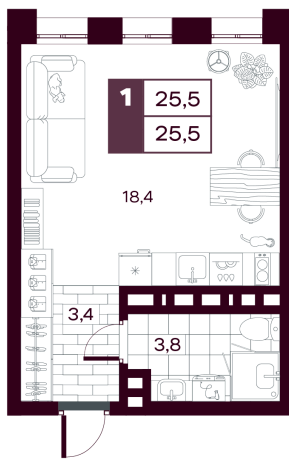

Номер: 274

Студия 25.48 м²

Отсканируйте QR-код и
смотрите на сайте
творчество.рф

~~5 080 000 руб.~~

4 572 000 руб.

В ипотеку от 10 838 руб.

Скидка при полной оплате - 10%

Предчистовая отделка

На улицу

Проект	МАКС	Корпус	МАКС ГП 1.4 (1 оч.)
Этаж	13	Секция	1
Сдача	4 кв. 2027		

11.04.2026 18:45 (Мск)

Не является публичной офертой, цена может быть скорректирована. Информация взята с сайта «творчество.рф»

На этаже 13

Студия 25.48 м²

11.04.2026 18:45 (Мск)

Не является публичной офертой, цена может быть скорректирована. Информация взята с сайта «творчество.рф»

На генплане МАКС ГП 1.4 (1 оч.)

Студия 25.48 м²

11.04.2026 18:45 (Мск)