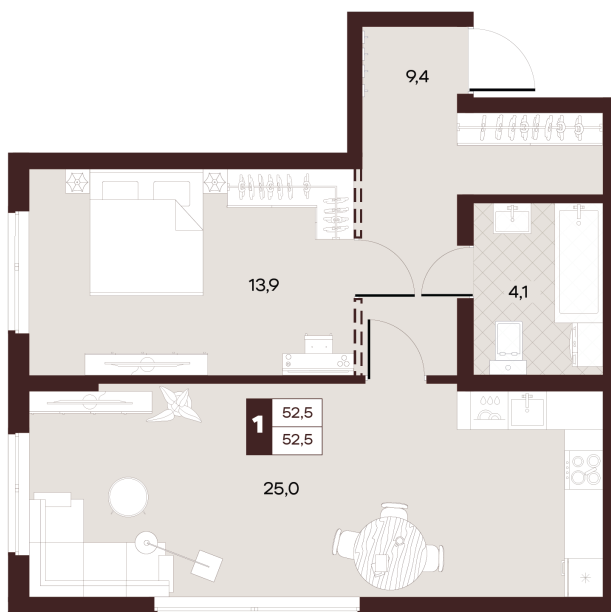

Номер: 323

1 комнатная 52.47 м²

Отсканируйте QR-код и
смотрите на сайте
творчество.рф

28 580 000 руб.

В ипотеку от 121 122 руб.

Проект	Луиджи	Корпус	10 Литера
Этаж	9	Секция	4
Сдача	4 кв. 2028		

16.06.2026 13:12 (Мск)

Не является публичной офертой, цена может быть скорректирована.
Информация взята с сайта «творчество.рф».

На этаже 9

1 комнатная 52.47 м²

16.06.2026 13:12 (Мск)

Не является публичной офертой, цена может быть скорректирована.
Информация взята с сайта «творчество.рф».