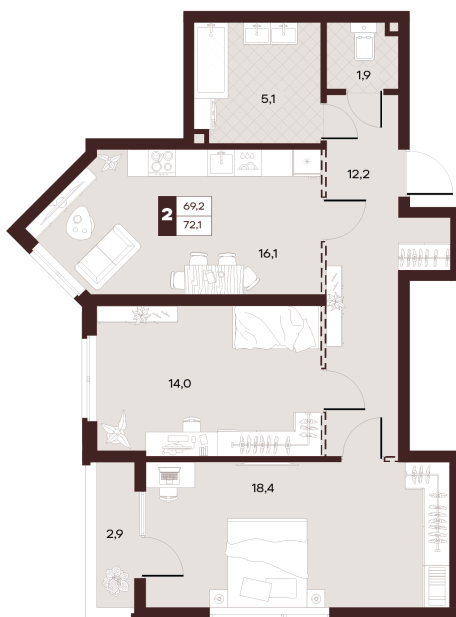

Номер: 30

2 комнатная 70.56 м²

Отсканируйте QR-код и
смотрите на сайте
творчество.рф

37 030 000 руб.

В ипотеку от 156 933 руб.

Проект	Луиджи	Корпус	10 Литера
Этаж	9	Секция	1
Сдача	4 кв. 2028		

16.06.2026 13:03 (Мск)

Не является публичной офертой, цена может быть скорректирована.
Информация взята с сайта «творчество.рф».

На этаже 9

2 комнатная 70.56 м²

Секция БС4
2 этаж

16.06.2026 13:03 (Мск)

Не является публичной офертой, цена может быть скорректирована.
Информация взята с сайта «творчество.рф».