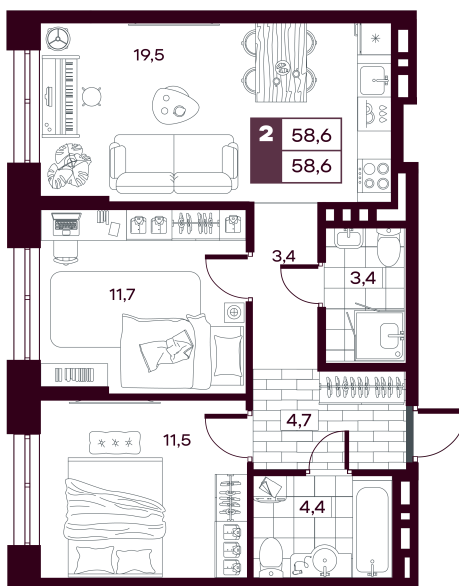

Номер: 465

2 комнатная 58.55 м²

Отсканируйте QR-код и
смотрите на сайте
творчество.рф

~~9 100 000 руб.~~

7 280 000 руб.

В ипотеку от 17 258 руб.

Скидка при полной оплате - 20%

Предчистовая отделка

На улицу

| | | | |
|--------|------------|--------|---------------------|
| Проект | МАКС | Корпус | МАКС ГП 2.2 (1 оч.) |
| Этаж | 11 | Секция | 1 |
| Сдача | 4 кв. 2027 | | |

31.05.2026 01:37 (Мск)

Не является публичной офертой, цена может быть скорректирована.
Информация взята с сайта «творчество.рф».

На этаже 11

2 комнатная 58.55 м²

31.05.2026 01:37 (Мск)

Не является публичной офертой, цена может быть скорректирована.
Информация взята с сайта «творчество.рф».

На генплане МАКС ГП 2.2 (1 оч.)

2 комнатная 58.55 м²