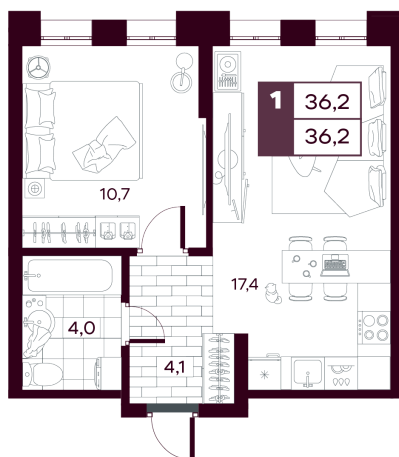

Номер: 276

1 комнатная 36.15 м²

Отсканируйте QR-код и
смотрите на сайте
творчество.рф

~~6 790 000 руб.~~

5 432 000 руб.

В ипотеку от 12 877 руб.

Скидка 20 %

МАКС: Кладовая в подарок

Предчистовая отделка

На город

Проект	МАКС	Корпус	МАКС ГП 1.4 (1 оч.)
Этаж	13	Секция	1
Сдача	4 кв. 2027		

10.07.2026 21:06 (Мск)

Не является публичной офертой, цена может быть скорректирована.
Информация взята с сайта «творчество.рф».

На этаже 13

1 комнатная 36.15 м²

10.07.2026 21:06 (Мск)

Не является публичной офертой, цена может быть скорректирована.
Информация взята с сайта «творчество.рф».

На генплане МАКС ГП 1.4 (1 оч.)

1 комнатная 36.15 м²