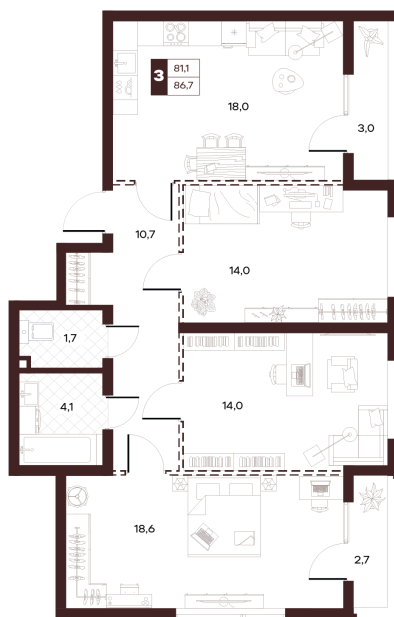

# 3 комнатная 86.68 м<sup>2</sup>

Отсканируйте QR-код и  
смотрите на сайте  
творчество.рф

44 390 000 руб.

В ипотеку от 188 124 руб.

Проект	Луиджи	Корпус	10 Литера
Этаж	2	Секция	1
Сдача	4 кв. 2028		

16.06.2026 13:51 (Мск)

# На этаже 2

3 комнатная 86.68 м<sup>2</sup>

Секция БС4  
2 этаж

16.06.2026 13:51 (Мск)

Не является публичной офертой, цена может быть скорректирована.  
Информация взята с сайта «творчество.рф».