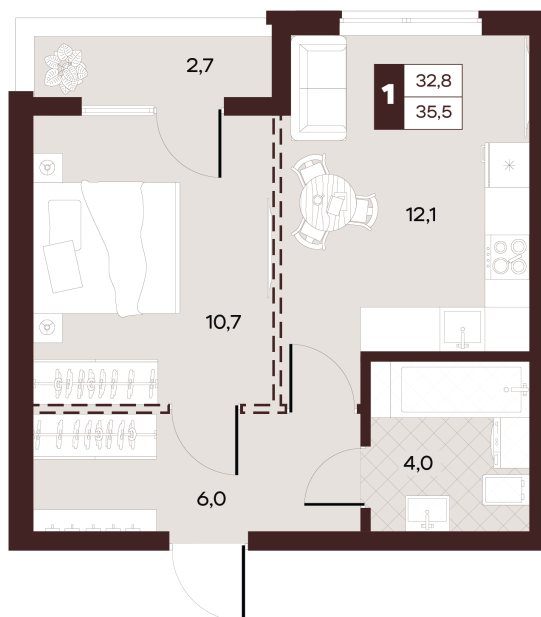

Номер: 349

1 комнатная 35.5 м²

Отсканируйте QR-код и
смотрите на сайте
творчество.рф

20 970 000 руб.

В ипотеку от 88 871 руб.

Проект	Луиджи	Корпус	10 Литера
Этаж	13	Секция	4
Сдача	4 кв. 2028		

16.06.2026 15:56 (Мск)

Не является публичной офертой, цена может быть скорректирована.
Информация взята с сайта «творчество.рф».

На этаже 13

1 комнатная 35.5 м²

16.06.2026 15:56 (Мск)

Не является публичной офертой, цена может быть скорректирована.
Информация взята с сайта «творчество.рф».