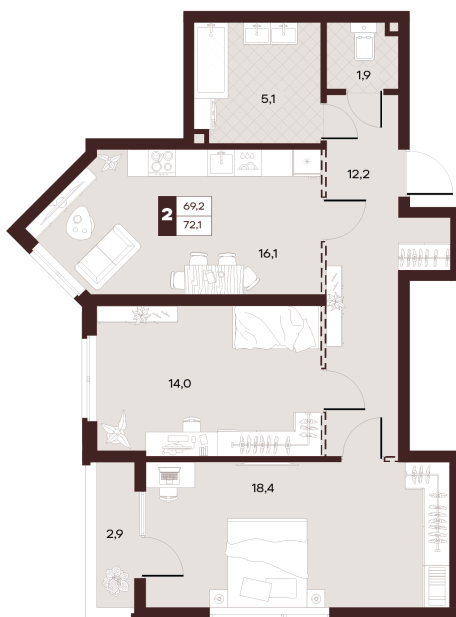

Номер: 54

# 2 комнатная 70.56 м<sup>2</sup>

Отсканируйте QR-код и  
смотрите на сайте  
творчество.рф

39 530 000 руб.

В ипотеку от 167 528 руб.

Проект	Луиджи	Корпус	10 Литера
Этаж	15	Секция	1
Сдача	4 кв. 2028		

16.06.2026 14:57 (Мск)

# На этаже 15

2 комнатная 70.56 м<sup>2</sup>

Секция БС4  
2 этаж

16.06.2026 14:57 (Мск)

Не является публичной офертой, цена может быть скорректирована.  
Информация взята с сайта «творчество.рф».