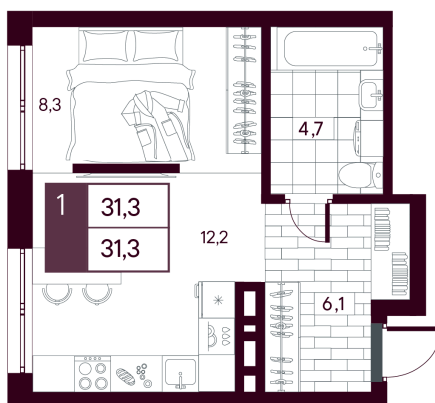

Номер: 90

Студия 31.28 м²

Отсканируйте QR-код и
смотрите на сайте
творчество.рф

~~5 770 000 руб.~~

5 193 000 руб.

В ипотеку **от 12 311 руб.**

Скидка при полной оплате - 10%

Предчистовая отделка

Во двор

Проект	МАКС	Корпус	МАКС ГП 1:1 (1 оч.)
Этаж	10	Секция	1
Сдача	4 кв. 2027		

28.04.2026 17:02 (Мск)

Не является публичной офертой, цена может быть скорректирована. Информация взята с сайта «творчество.рф»

На этаже 10

Студия 31.28 м²

28.04.2026 17:02 (Мск)

Не является публичной офертой, цена может быть скорректирована. Информация взята с сайта «творчество.рф»

На генплане МАКС ГП 1.1 (1 оч.)

Студия 31.28 м²

28.04.2026 17:02 (Мск)