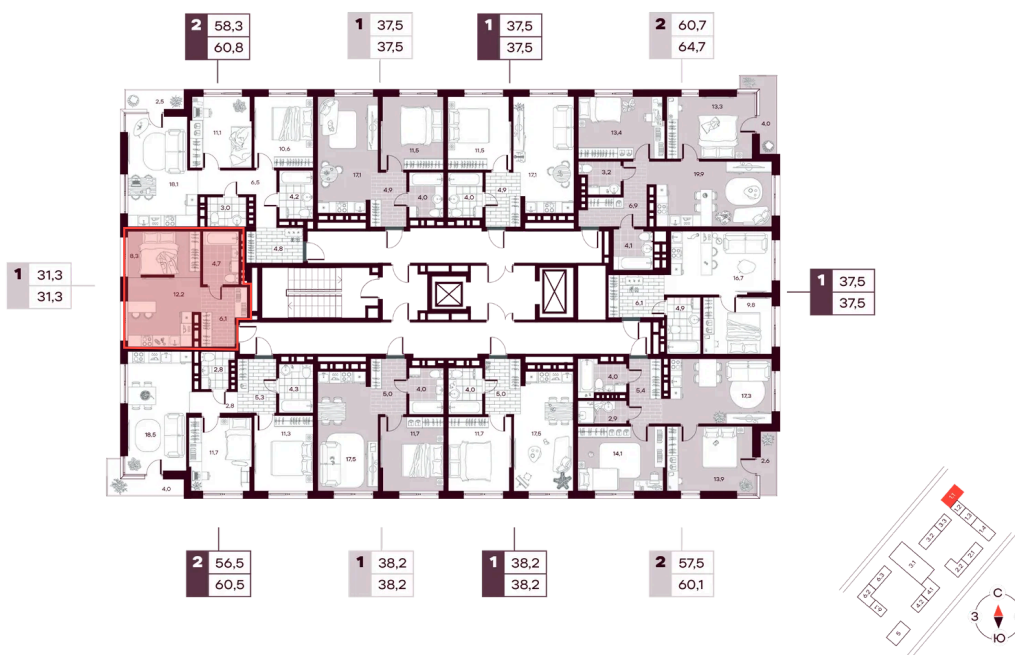

Во двор

Проект	МАКС	Корпус	МАКС ГП 1:1 (1 оч.)
Этаж	10	Секция	1
Сдача	4 кв. 2027		

28.04.2026 17:02 (Мск)

Не является публичной офертой, цена может быть скорректирована. Информация взята с сайта «творчество.рф»

На этаже 10

Студия 31.28 м²

28.04.2026 17:02 (Мск)

Не является публичной офертой, цена может быть скорректирована. Информация взята с сайта «творчество.рф»

На генплане МАКС ГП 1.1 (1 оч.)

Студия 31.28 м²

28.04.2026 17:02 (Мск)