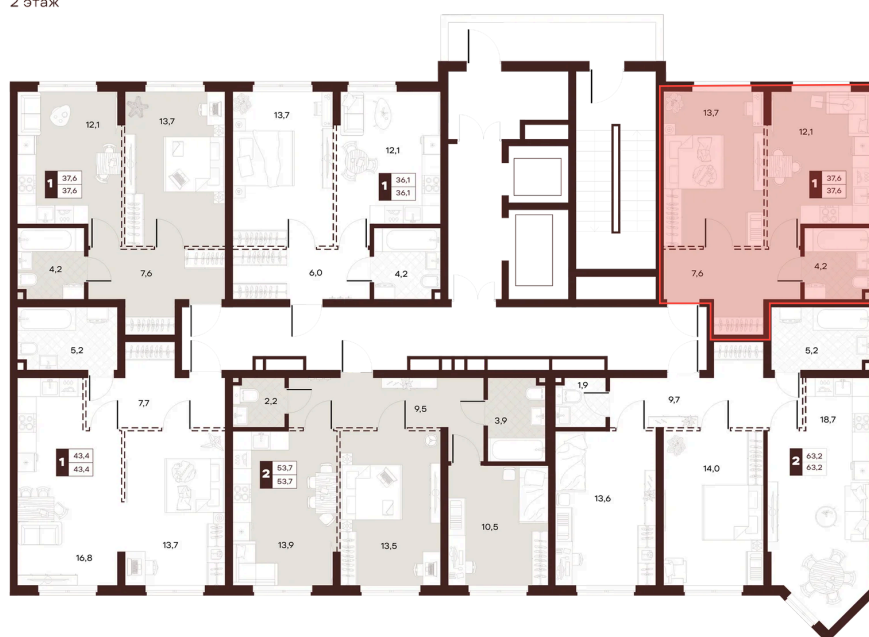

Номер: 111

1 комнатная 37.6 м²

Отсканируйте QR-код и
смотрите на сайте
творчество.рф

~~19 190 000 руб.~~

15 352 000 руб.

Скидка 20 %

Проект	Луиджи	Корпус	10 Литера
Этаж	7	Секция	2
Сдача	3 кв. 2029		

18.06.2026 11:03 (Мск)

Не является публичной офертой, цена может быть скорректирована.
Информация взята с сайта «творчество.рф».

На этаже 7

1 комнатная 37.6 м²

Секция БС3
2 этаж

18.06.2026 11:03 (Мск)

Не является публичной офертой, цена может быть скорректирована.
Информация взята с сайта «творчество.рф».