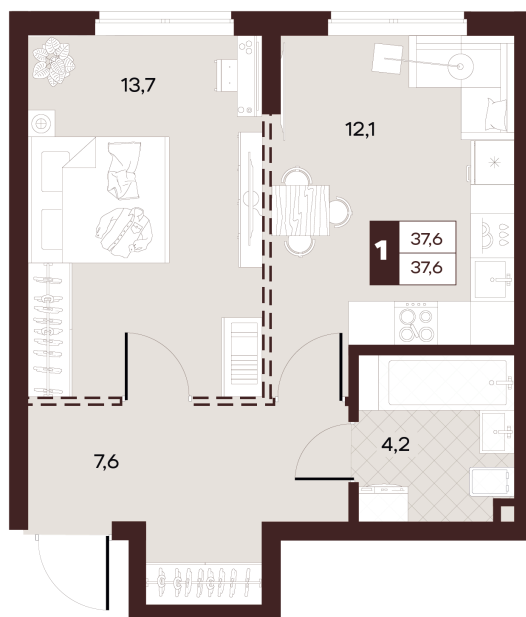

Номер: 111

1 комнатная 37.6 м²

Отсканируйте QR-код и
смотрите на сайте
творчество.рф

~~19 190 000 руб.~~

15 352 000 руб.

Скидка 20 %

Проект	Луиджи	Корпус	10 Литера
Этаж	7	Секция	2
Сдача	3 кв. 2029		

18.06.2026 11:03 (Мск)

Не является публичной офертой, цена может быть скорректирована.
Информация взята с сайта «творчество.рф».

На этаже 7

1 комнатная 37.6 м²

Секция БС3
2 этаж

18.06.2026 11:03 (Мск)

Не является публичной офертой, цена может быть скорректирована.
Информация взята с сайта «творчество.рф».