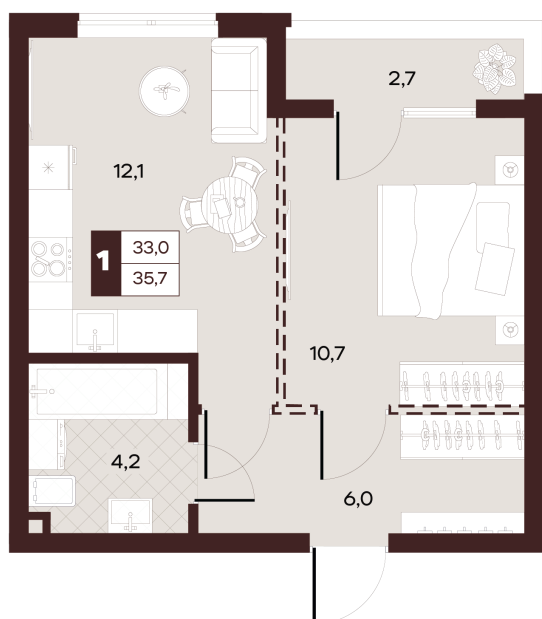

Номер: 44

Отсканируйте QR-код и
смотрите на сайте
творчество.рф

1 комнатная 35.7 м²

20 690 000 руб.

В ипотеку от 87 684 руб.

Проект	Луиджи	Корпус	10 Литера
Этаж	12	Секция	1
Сдача	4 кв. 2028		

16.06.2026 14:55 (Мск)

Не является публичной офертой, цена может быть скорректирована.
Информация взята с сайта «творчество.рф».

На этаже 12

1 комнатная 35.7 м²

Секция БС4
2 этаж

16.06.2026 14:55 (Мск)

Не является публичной офертой, цена может быть скорректирована.
Информация взята с сайта «творчество.рф».