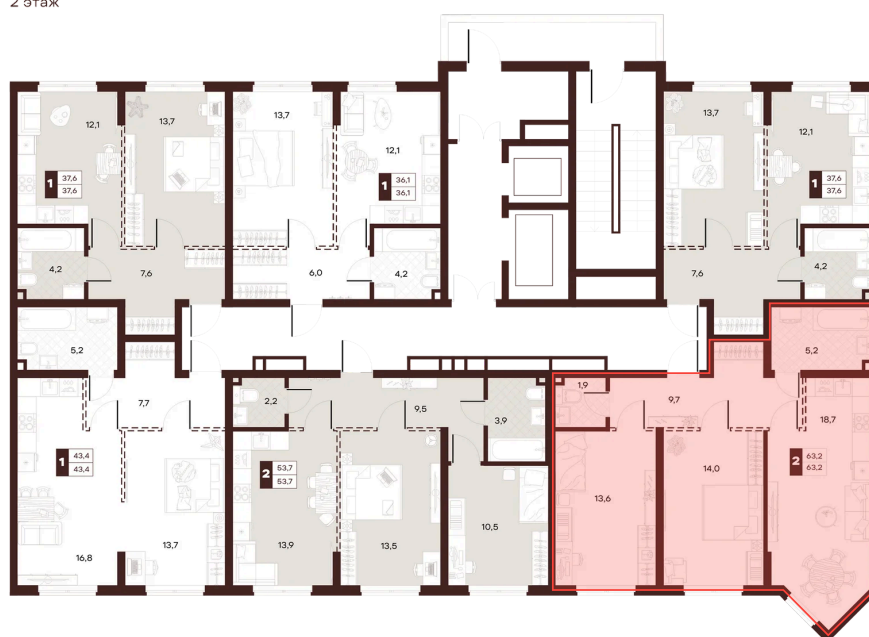

Номер: 138

2 комнатная 63.18 м²

Отсканируйте QR-код и
смотрите на сайте
творчество.рф

33 310 000 руб.

В ипотеку от 141 167 руб.

Проект	Луиджи	Корпус	10 Литера
Этаж	12	Секция	2
Сдача	4 кв. 2028		

16.06.2026 15:57 (Мск)

Не является публичной офертой, цена может быть скорректирована.
Информация взята с сайта «творчество.рф».

На этаже 12

2 комнатная 63.18 м²

Секция БС3
2 этаж

16.06.2026 15:57 (Мск)

Не является публичной офертой, цена может быть скорректирована.
Информация взята с сайта «творчество.рф».