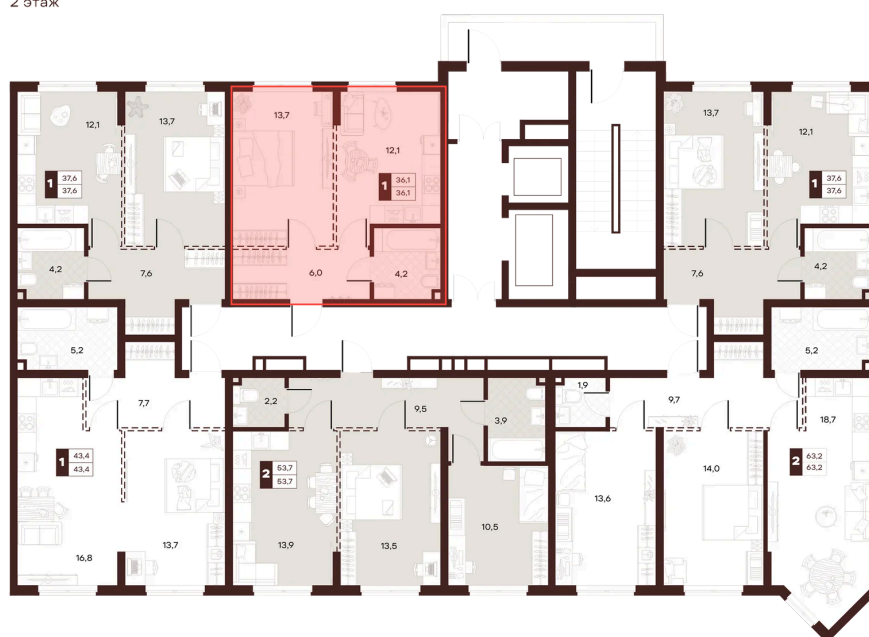

Номер: 142

1 комнатная 36.05 м²

Отсканируйте QR-код и
смотрите на сайте
творчество.рф

19 760 000 руб.

В ипотеку от 83 743 руб.

Проект	Луиджи	Корпус	10 Литера
Этаж	12	Секция	2
Сдача	4 кв. 2028		

16.06.2026 13:25 (Мск)

Не является публичной офертой, цена может быть скорректирована.
Информация взята с сайта «творчество.рф».

На этаже 12

1 комнатная 36.05 м²

Секция БС3
2 этаж

16.06.2026 13:25 (Мск)

Не является публичной офертой, цена может быть скорректирована.
Информация взята с сайта «творчество.рф».