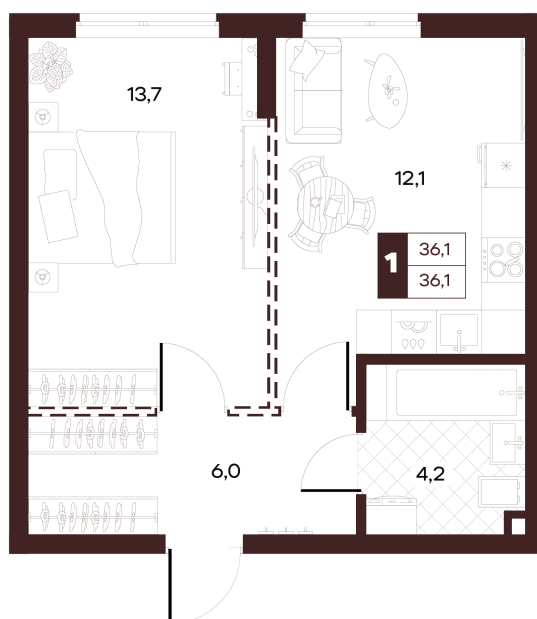

Номер: 142

1 комнатная 36.05 м²

Отсканируйте QR-код и
смотрите на сайте
творчество.рф

19 760 000 руб.

В ипотеку от 83 743 руб.

Проект	Луиджи	Корпус	10 Литера
Этаж	12	Секция	2
Сдача	4 кв. 2028		

16.06.2026 13:25 (Мск)

Не является публичной офертой, цена может быть скорректирована.
Информация взята с сайта «творчество.рф».

На этаже 12

1 комнатная 36.05 м²

Секция БС3
2 этаж

16.06.2026 13:25 (Мск)

Не является публичной офертой, цена может быть скорректирована.
Информация взята с сайта «творчество.рф».