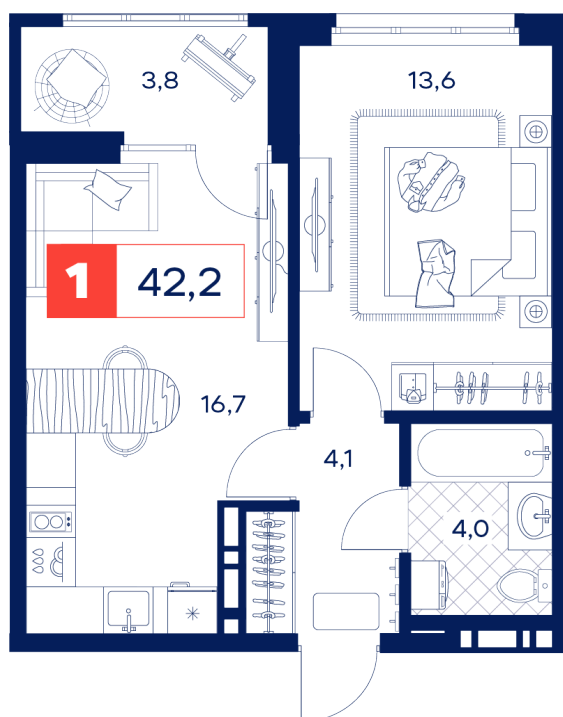

Номер: 1.16.6

Отсканируйте QR-код и
смотрите на сайте
творчество.рф

1 комнатная 42.2 м²

6 646 000 руб.

В ипотеку от 30 324 руб.

Кухня-гостиная

Корпус	Дом Нойферта	Этаж	16
Секция	1	Сдача	1 кв. 2026

16.09.2024, 19:24

Не является публичной офертой, цена может быть скорректирована. Информация взята с сайта «творчество.рф»

На этаже 16

1 комнатная 42.2 м²

16.09.2024, 19:24

Не является публичной офертой, цена может быть скорректирована. Информация взята с сайта «творчество.рф»