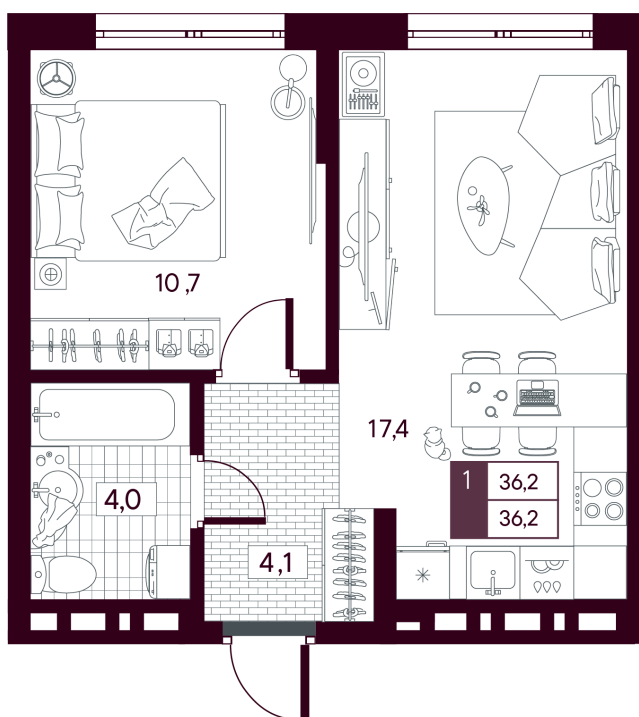

# 1 комнатная 36.15 м<sup>2</sup>

~~6 500 000 руб.~~

**5 850 000 руб.**

В ипотеку от 13 868 руб.

Скидка при полной оплате - 10%

Предчистовая отделка

На рощу

Проект	МАКС	Корпус	МАКС ГП 3.2 (1 оч.)
Этаж	14	Секция	1
Сдача	4 кв. 2027		

# На этаже 14

1 комнатная 36.15 м<sup>2</sup>

11.04.2026 18:33 (Мск)

Не является публичной офертой, цена может быть скорректирована. Информация взята с сайта «творчество.рф»

# На генплане МАКС ГП 3.2 (1 оч.)

1 комнатная 36.15 м<sup>2</sup>

11.04.2026 18:33 (Мск)

Не является публичной офертой, цена может быть скорректирована. Информация взята с сайта «творчество.рф»