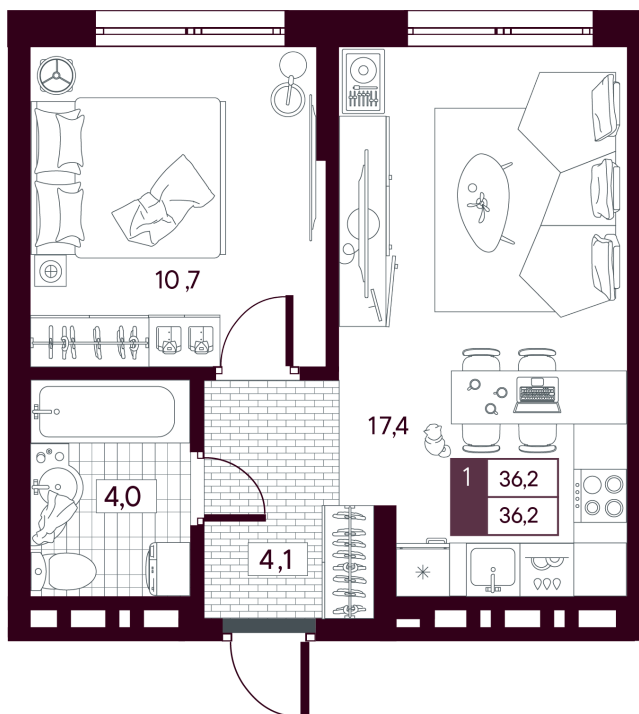

Номер: 605

Отсканируйте QR-код и
смотрите на сайте
творчество.рф

1 комнатная 36.15 м²

~~6 940 000 руб.~~

5 552 000 руб.

В ипотеку **от 13 162 руб.**

Скидка при полной оплате - 20%

Предчистовая отделка

На рощу

Проект	МАКС	Корпус	МАКС ГП 3.2 (1 оч.)
Этаж	14	Секция	1
Сдача	4 кв. 2027		

31.05.2026 05:48 (Мск)

Не является публичной офертой, цена может быть скорректирована.
Информация взята с сайта «творчество.рф».

На этаже 14

1 комнатная 36.15 м²

31.05.2026 05:48 (Мск)

Не является публичной офертой, цена может быть скорректирована.
Информация взята с сайта «творчество.рф».

На генплане МАКС ГП 3.2 (1 оч.)

1 комнатная 36.15 м²