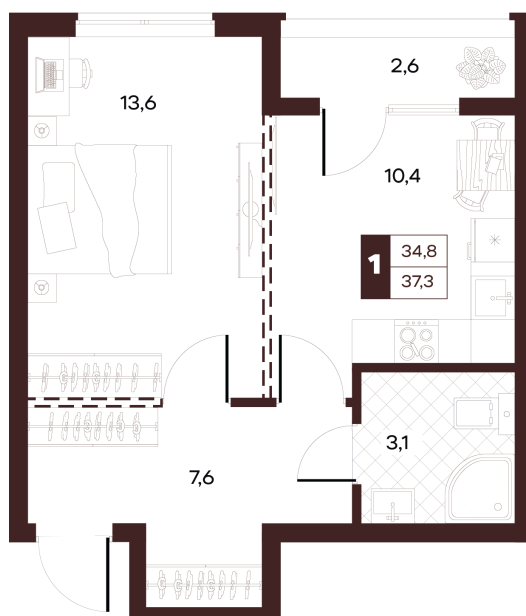

Номер: 352

1 комнатная 37.32 м²

Отсканируйте QR-код и
смотрите на сайте
творчество.рф

21 040 000 руб.

В ипотеку от 89 167 руб.

Проект	Луиджи	Корпус	10 Литера
Этаж	13	Секция	4
Сдача	4 кв. 2028		

16.06.2026 14:55 (Мск)

Не является публичной офертой, цена может быть скорректирована.
Информация взята с сайта «творчество.рф».

На этаже 13

1 комнатная 37.32 м²

16.06.2026 14:55 (Мск)

Не является публичной офертой, цена может быть скорректирована.
Информация взята с сайта «творчество.рф».