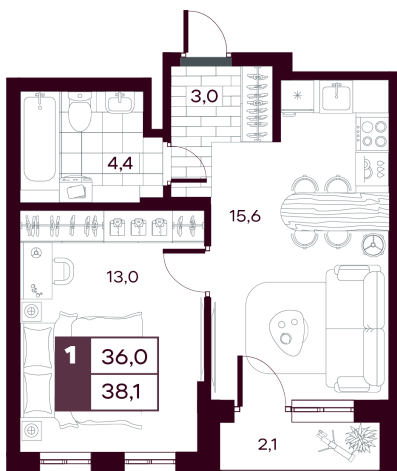

Номер: 261

1 комнатная 38.13 м²

Отсканируйте QR-код и
смотрите на сайте
творчество.рф

~~6 590 000 руб.~~

5 931 000 руб.

В ипотеку от 14 060 руб.

Скидка при полной оплате - 10%

Кладовая в подарок

Предчистовая отделка

Во двор

С лоджией

Проект	МАКС	Корпус	МАКС ГП 1.4 (1 оч.)
Этаж	12	Секция	1
Сдача	4 кв. 2027		

28.04.2026 17:08 (Мск)

Не является публичной офертой, цена может быть скорректирована. Информация взята с сайта «творчество.рф»

На этаже 12

1 комнатная 38.13 м²

28.04.2026 17:08 (Мск)

Не является публичной офертой, цена может быть скорректирована. Информация взята с сайта «творчество.рф»

На генплане МАКС ГП 1.4 (1 оч.)

1 комнатная 38.13 м²