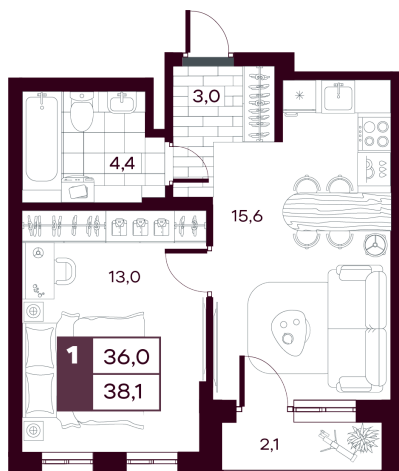

Номер: 261

1 комнатная 38.13 м²

Отсканируйте QR-код и
смотрите на сайте
творчество.рф

~~6 890 000 руб.~~

5 512 000 руб.

В ипотеку от 13 067 руб.

МАКС: Скидка 20 %

МАКС: Кладовая в подарок

Предчистовая отделка

Во двор

С лоджией

Проект	МАКС	Корпус	МАКС ГП 1.4 (1 оч.)
Этаж	12	Секция	1
Сдача	4 кв. 2027		

12.06.2026 21:53 (Мск)

Не является публичной офертой, цена может быть скорректирована.
Информация взята с сайта «творчество.рф».

На этаже 12

1 комнатная 38.13 м²

12.06.2026 21:53 (Мск)

Не является публичной офертой, цена может быть скорректирована.
Информация взята с сайта «творчество.рф».

На генплане МАКС ГП 1.4 (1 оч.)

1 комнатная 38.13 м²