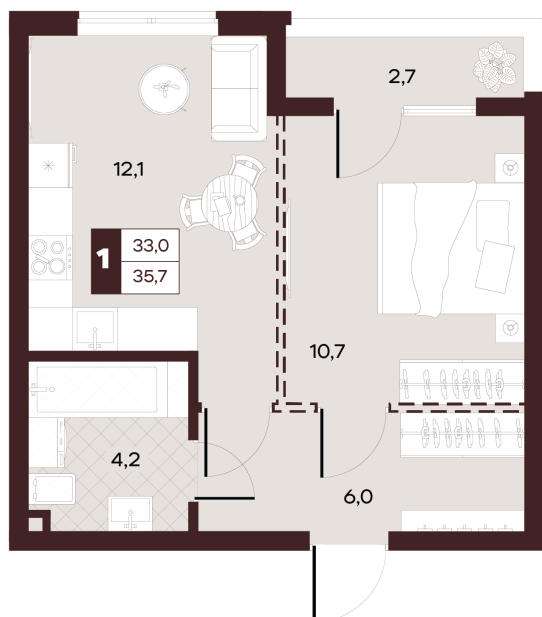

Номер: 60

1 комнатная 35.7 м²

Отсканируйте QR-код и
смотрите на сайте
творчество.рф

21 840 000 руб.

В ипотеку от 92 558 руб.

Проект	Луиджи	Корпус	10 Литера
Этаж	16	Секция	1
Сдача	4 кв. 2028		

16.06.2026 14:54 (Мск)

Не является публичной офертой, цена может быть скорректирована.
Информация взята с сайта «творчество.рф».

На этаже 16

1 комнатная 35.7 м²

Секция БС4
2 этаж

16.06.2026 14:54 (Мск)

Не является публичной офертой, цена может быть скорректирована.
Информация взята с сайта «творчество.рф».