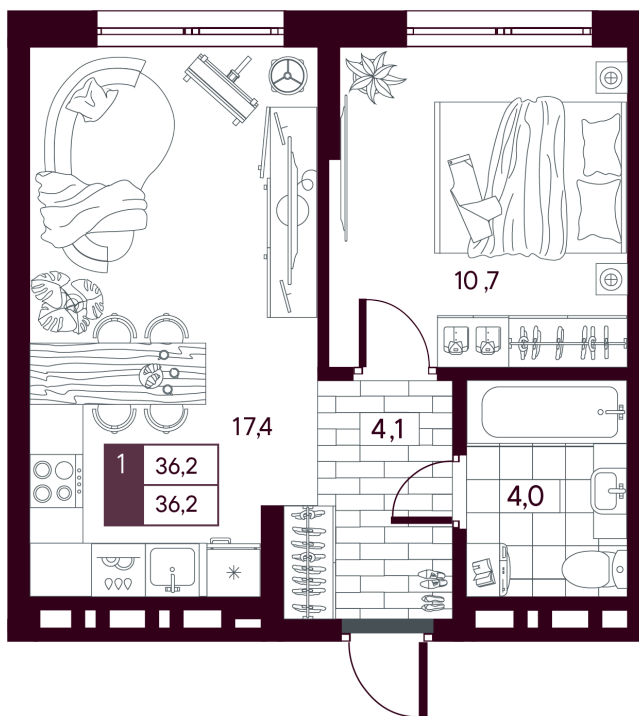

Номер: 595

Отсканируйте QR-код и
смотрите на сайте
творчество.рф

1 комнатная 36.15 м²

~~6 500 000 руб.~~

5 850 000 руб.

В ипотеку от 13 868 руб.

Скидка при полной оплате - 10%

Предчистовая отделка

На рощу

Проект	МАКС	Корпус	МАКС ГП 3.2 (1 оч.)
Этаж	13	Секция	1
Сдача	4 кв. 2027		

11.04.2026 19:58 (Мск)

Не является публичной офертой, цена может быть скорректирована. Информация взята с сайта «творчество.рф»

На этаже 13

1 комнатная 36.15 м²

11.04.2026 19:58 (Мск)

Не является публичной офертой, цена может быть скорректирована. Информация взята с сайта «творчество.рф»

На генплане МАКС ГП 3.2 (1 оч.)

1 комнатная 36.15 м²