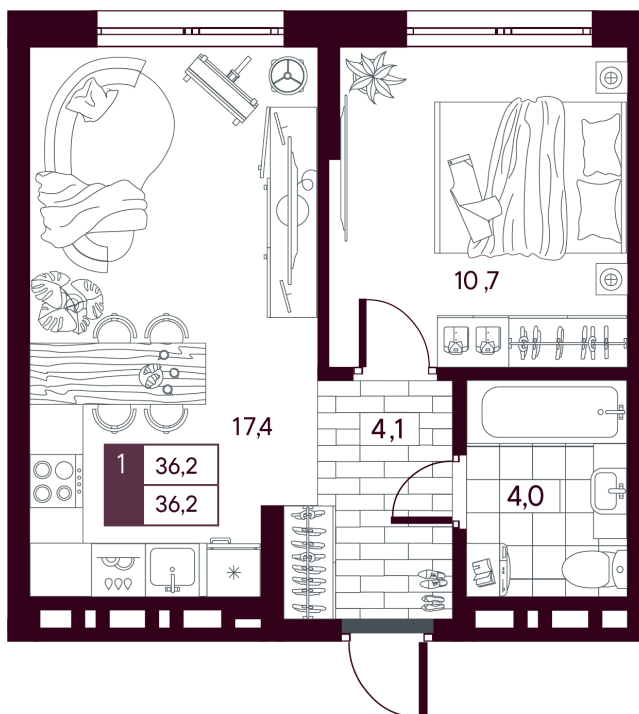

Номер: 595

# 1 комнатная 36.15 м<sup>2</sup>

Отсканируйте QR-код и  
смотрите на сайте  
творчество.рф

~~6 800 000 руб.~~

**5 440 000 руб.**

В ипотеку **от 12 896 руб.**

МАКС: Скидка 20 %

Предчистовая отделка

На рошу

Проект	МАКС	Корпус	МАКС ГП 3.2 (1 оч.)
Этаж	13	Секция	1
Сдача	4 кв. 2027		

12.06.2026 21:01 (Мск)

Не является публичной офертой, цена может быть скорректирована.  
Информация взята с сайта «творчество.рф».

# На генплане МАКС ГП 3.2 (1 оч.)

1 комнатная 36.15 м<sup>2</sup>

12.06.2026 21:01 (Мск)

Не является публичной офертой, цена может быть скорректирована.  
Информация взята с сайта «творчество.рф».