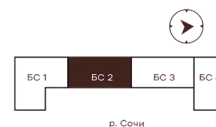

Номер: 212

1 комнатная 36.05 м²

Отсканируйте QR-код и
смотрите на сайте
творчество.рф

19 360 000 руб.

В ипотеку от 82 048 руб.

Проект	Луиджи	Корпус	10 Литера
Этаж	11	Секция	3
Сдача	4 кв. 2028		

16.06.2026 13:28 (Мск)

Не является публичной офертой, цена может быть скорректирована.
Информация взята с сайта «творчество.рф».

На этаже 11

1 комнатная 36.05 м²

Секция БС2
2 этаж

р. Сочи

16.06.2026 13:28 (Мск)

Не является публичной офертой, цена может быть скорректирована.
Информация взята с сайта «творчество.рф».