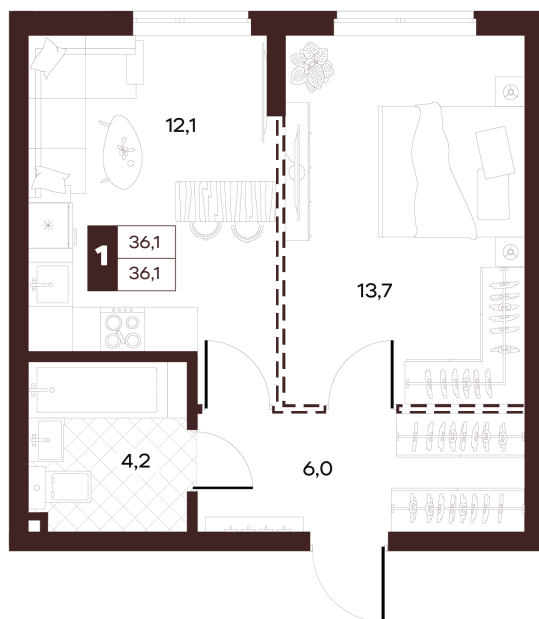

Номер: 212

1 комнатная 36.05 м²

Отсканируйте QR-код и
смотрите на сайте
творчество.рф

19 360 000 руб.

В ипотеку от 82 048 руб.

Проект	Луиджи	Корпус	10 Литера
Этаж	11	Секция	3
Сдача	4 кв. 2028		

16.06.2026 13:28 (Мск)

Не является публичной офертой, цена может быть скорректирована.
Информация взята с сайта «творчество.рф».

На этаже 11

1 комнатная 36.05 м²

Секция БС2
2 этаж

р. Сочи

16.06.2026 13:28 (Мск)

Не является публичной офертой, цена может быть скорректирована.
Информация взята с сайта «творчество.рф».