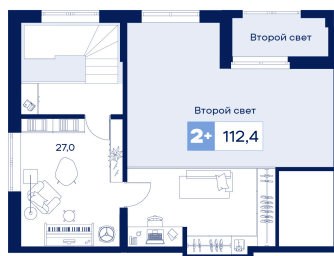

Номер: 103

2 комнатная 112.4 м²

Отсканируйте QR-код и
смотрите на сайте
творчество.рф

17 010 000 руб.

Парковка в подарок

Хайфлэт

Двор

Видовая

С лоджией

Кухня-гостиная

Проект	Дом Нойферта	Корпус	1
Этаж	18	Секция	1
Сдача	1 кв. 2026		

25.05.2026 07:20 (Мск)

Не является публичной офертой, цена может быть скорректирована.
Информация взята с сайта «творчество.рф».

На этаже 18

2 комнатная 112.4 м²

25.05.2026 07:20 (Мск)

Не является публичной офертой, цена может быть скорректирована.
Информация взята с сайта «творчество.рф».