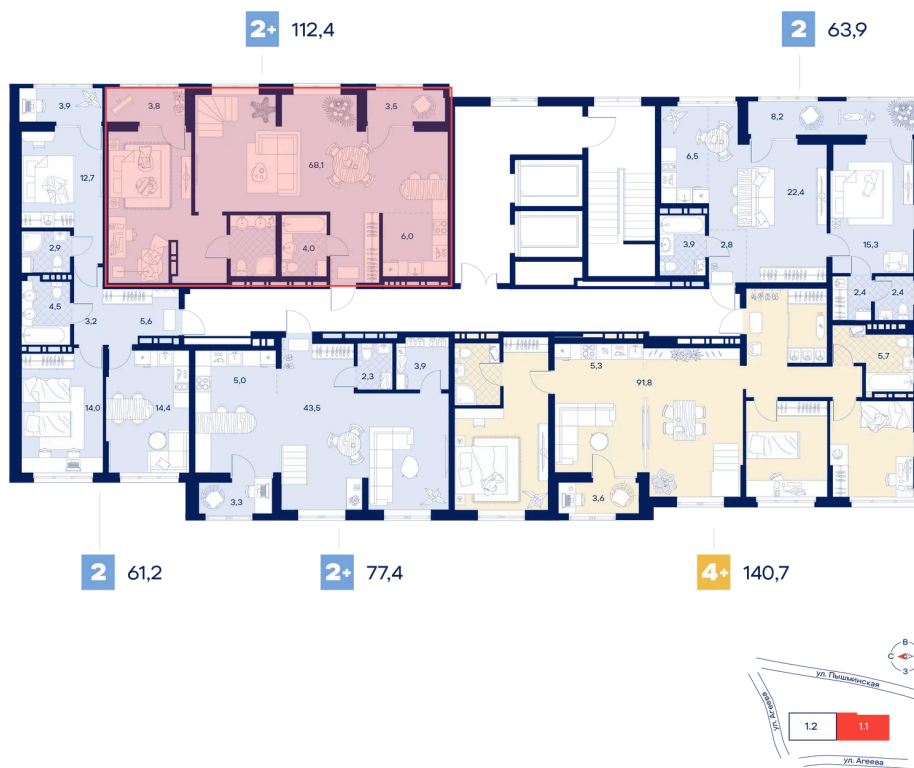

Номер: 103

2 комнатная 112.4 м²

Отсканируйте QR-код и
смотрите на сайте
творчество.рф

17 010 000 руб.

Парковка в подарок

Хайфлэт

Двор

Видовая

С лоджией

Кухня-гостиная

Проект	Дом Нойферта	Корпус	1
Этаж	18	Секция	1
Сдача	1 кв. 2026		

25.05.2026 07:20 (Мск)

Не является публичной офертой, цена может быть скорректирована.
Информация взята с сайта «творчество.рф».

На этаже 18

2 комнатная 112.4 м²

25.05.2026 07:20 (Мск)

Не является публичной офертой, цена может быть скорректирована.
Информация взята с сайта «творчество.рф».