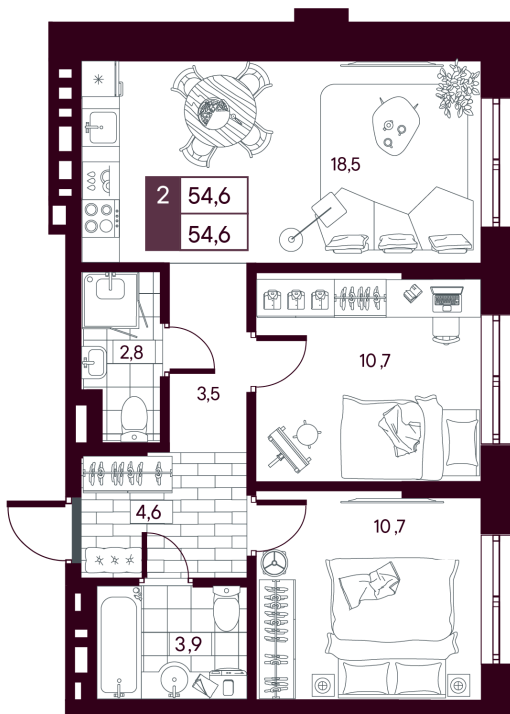

Номер: 660

2 комнатная 54.57 м²

Отсканируйте QR-код и
смотрите на сайте
творчество.рф

~~8 190 000 руб.~~

7 830 000 руб.

В ипотеку от 18 562 руб.

Субсидированная ставка 4% на весь срок со скидкой

Кладовая в подарок

Предчистовая отделка

На улицу

Проект	МАКС	Корпус	МАКС ГП 4.1 (1 оч.)
Этаж	3	Секция	1
Сдача	4 кв. 2027		

11.04.2026 16:03 (Мск)

Не является публичной офертой, цена может быть скорректирована. Информация взята с сайта «творчество.рф»

На этаже 3

2 комнатная 54.57 м²

11.04.2026 16:03 (Мск)

Не является публичной офертой, цена может быть скорректирована. Информация взята с сайта «творчество.рф»

На генплане МАКС ГП 4.1 (1 оч.)

2 комнатная 54.57 м²