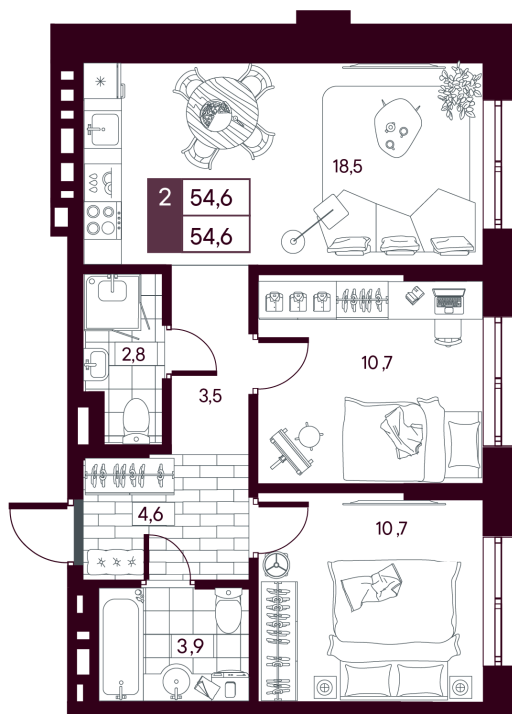

Номер: 660

2 комнатная 54.57 м²

Отсканируйте QR-код и
смотрите на сайте
творчество.рф

9 110 000 руб.

7 288 000 руб.

В ипотеку от 17 277 руб.

Скидка 20 %

МАКС: Кладовая в подарок

Предчистовая отделка

Во двор

Проект	МАКС	Корпус	МАКС ГП 4.1 (1 оч.)
Этаж	3	Секция	1
Сдача	4 кв. 2027		

11.07.2026 22:58 (Мск)

Не является публичной офертой, цена может быть скорректирована.
Информация взята с сайта «творчество.рф».

На этаже 3

2 комнатная 54.57 м²

11.07.2026 22:58 (Мск)

Не является публичной офертой, цена может быть скорректирована.
Информация взята с сайта «творчество.рф».

На генплане МАКС ГП 4.1 (1 оч.)

2 комнатная 54.57 м²