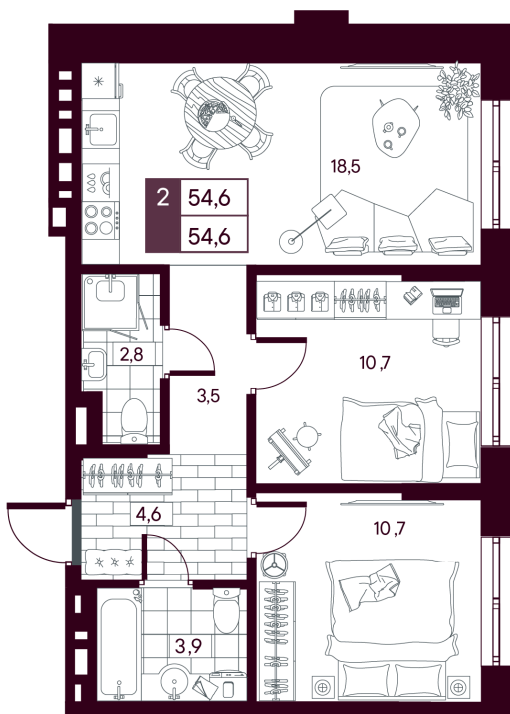

Номер: 660

2 комнатная 54.57 м²

Отсканируйте QR-код и
смотрите на сайте
творчество.рф

~~8 190 000 руб.~~

7 830 000 руб.

В ипотеку от 18 562 руб.

Субсидированная ставка 4% на весь срок со скидкой

Кладовая в подарок

Предчистовая отделка

На улицу

Проект	МАКС	Корпус	МАКС ГП 4.1 (1 оч.)
Этаж	3	Секция	1
Сдача	4 кв. 2027		

11.04.2026 17:16 (Мск)

Не является публичной офертой, цена может быть скорректирована. Информация взята с сайта «творчество.рф»

На этаже 3

2 комнатная 54.57 м²

11.04.2026 17:16 (Мск)

Не является публичной офертой, цена может быть скорректирована. Информация взята с сайта «творчество.рф»

На генплане МАКС ГП 4.1 (1 оч.)

2 комнатная 54.57 м²