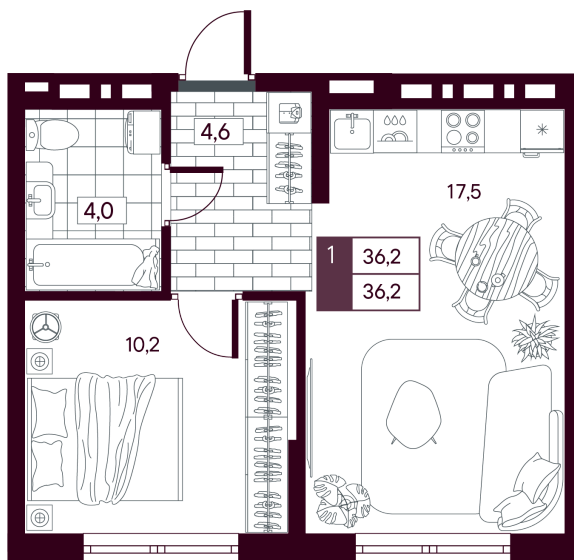

Номер: 358

1 комнатная 36.23 м²

Отсканируйте QR-код и
смотрите на сайте
творчество.рф

~~6 470 000 руб.~~

5 176 000 руб.

В ипотеку от 12 270 руб.

МАКС: Скидка 20 %

Предчистовая отделка

Во двор

Проект	МАКС	Корпус	МАКС ГП 2.1 (1 оч.)
Этаж	10	Секция	1
Сдача	4 кв. 2027		

14.06.2026 11:38 (Мск)

Не является публичной офертой, цена может быть скорректирована.
Информация взята с сайта «творчество.рф».

На этаже 10

1 комнатная 36.23 м²

14.06.2026 11:38 (Мск)

Не является публичной офертой, цена может быть скорректирована.

Информация взята с сайта «творчество.рф».

На генплане
МАКС ГП 2.1 (1
оч.)

1 комнатная 36.23 м²