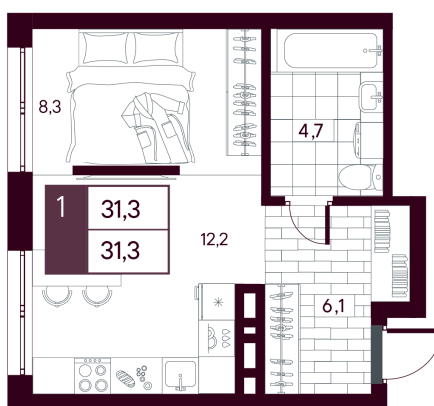

Номер: 60

Студия 31.28 м²

Отсканируйте QR-код и
смотрите на сайте
творчество.рф

5 770 000 руб.

4 616 000 руб.

В ипотеку от 10 943 руб.

Скидка при полной оплате - 20%

Предчистовая отделка

Во двор

Проект	МАКС	Корпус	МАКС ГП 1:1 (1 оч.)
Этаж	7	Секция	1
Сдача	4 кв. 2027		

25.05.2026 18:19 (Мск)

Не является публичной офертой, цена может быть скорректирована.
Информация взята с сайта «творчество.рф».

На этаже 7

Студия 31.28 м²

25.05.2026 18:19 (Мск)

Не является публичной офертой, цена может быть скорректирована.
Информация взята с сайта «творчество.рф».

На генплане МАКС ГП 1.1 (1 оч.)

Студия 31.28 м²

25.05.2026 18:19 (Мск)