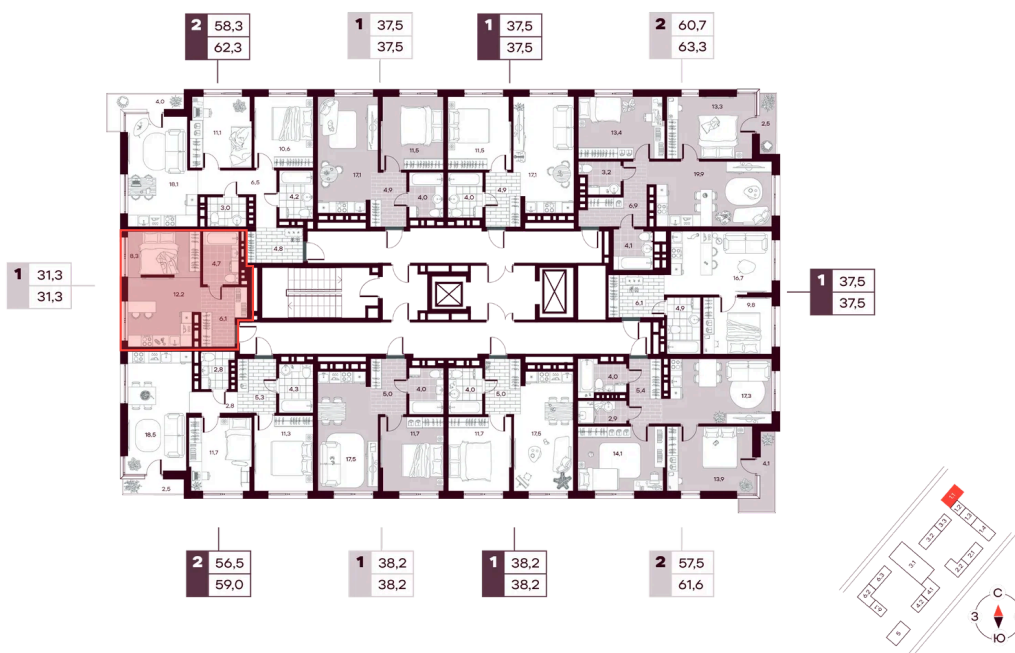

Во двор

Проект	МАКС	Корпус	МАКС ГП 1:1 (1 оч.)
Этаж	7	Секция	1
Сдача	4 кв. 2027		

25.05.2026 18:19 (Мск)

Не является публичной офертой, цена может быть скорректирована.
Информация взята с сайта «творчество.рф».

На этаже 7

Студия 31.28 м²

25.05.2026 18:19 (Мск)

Не является публичной офертой, цена может быть скорректирована.
Информация взята с сайта «творчество.рф».

На генплане МАКС ГП 1.1 (1 оч.)

Студия 31.28 м²

25.05.2026 18:19 (Мск)