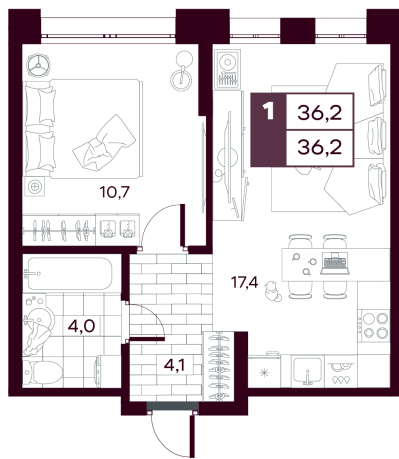

Номер: 285

1 комнатная 36.15 м²

Отсканируйте QR-код и
смотрите на сайте
творчество.рф

~~6 450 000 руб.~~

5 805 000 руб.

В ипотеку от 13 762 руб.

Скидка при полной оплате - 10%

Кладовая в подарок

Предчистовая отделка

На улицу

Проект	МАКС	Корпус	МАКС ГП 1.4 (1 оч.)
Этаж	14	Секция	1
Сдача	4 кв. 2027		

28.04.2026 17:16 (Мск)

Не является публичной офертой, цена может быть скорректирована. Информация взята с сайта «творчество.рф»

На этаже 14

1 комнатная 36.15 м²

28.04.2026 17:16 (Мск)

Не является публичной офертой, цена может быть скорректирована. Информация взята с сайта «творчество.рф»

На генплане МАКС ГП 1.4 (1 оч.)

1 комнатная 36.15 м²