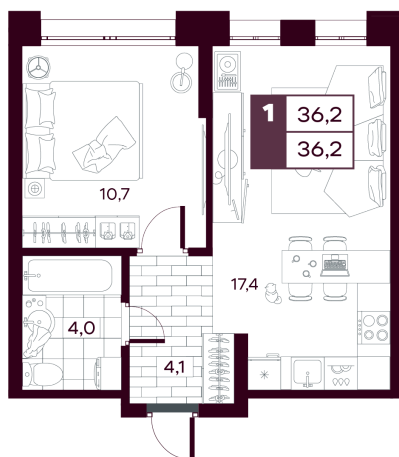

Номер: 285

1 комнатная 36.15 м²

Отсканируйте QR-код и
смотрите на сайте
творчество.рф

~~6 750 000 руб.~~

5 400 000 руб.

В ипотеку **от 12 801 руб.**

МАКС: Скидка 20 %

МАКС: Кладовая в подарок

Предчистовая отделка

На город

| | | | |
|--------|------------|--------|---------------------|
| Проект | МАКС | Корпус | МАКС ГП 1.4 (1 оч.) |
| Этаж | 14 | Секция | 1 |
| Сдача | 4 кв. 2027 | | |

12.06.2026 21:52 (Мск)

Не является публичной офертой, цена может быть скорректирована.
Информация взята с сайта «творчество.рф».

На этаже 14

1 комнатная 36.15 м²

12.06.2026 21:52 (Мск)

Не является публичной офертой, цена может быть скорректирована.
Информация взята с сайта «творчество.рф».

На генплане МАКС ГП 1.4 (1 оч.)

1 комнатная 36.15 м²

12.06.2026 21:52 (Мск)

Не является публичной офертой, цена может быть скорректирована.
Информация взята с сайта «творчество.рф».