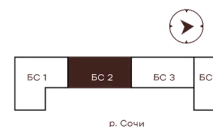

# 1 комнатная 36.05 м<sup>2</sup>

Отсканируйте QR-код и  
смотрите на сайте  
творчество.рф

16 920 000 руб.

В ипотеку от 71 707 руб.

Проект	Луиджи	Корпус	10 Литера
Этаж	2	Секция	3
Сдача	4 кв. 2028		

16.06.2026 13:03 (Мск)

# На этаже 2

1 комнатная 36.05 м<sup>2</sup>

Секция БС2  
2 этаж

16.06.2026 13:03 (Мск)

Не является публичной офертой, цена может быть скорректирована.  
Информация взята с сайта «творчество.рф».