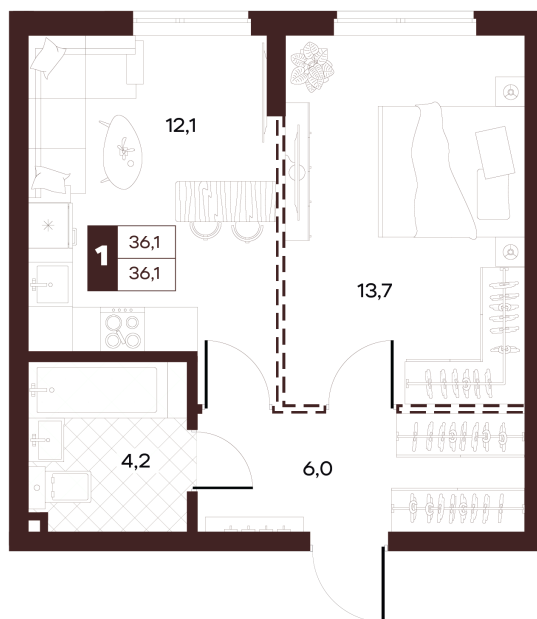

# 1 комнатная 36.05 м<sup>2</sup>

Отсканируйте QR-код и  
смотрите на сайте  
творчество.рф

16 920 000 руб.

В ипотеку от 71 707 руб.

Проект	Луиджи	Корпус	10 Литера
Этаж	2	Секция	3
Сдача	4 кв. 2028		

16.06.2026 13:03 (Мск)

# На этаже 2

1 комнатная 36.05 м<sup>2</sup>

Секция БС2  
2 этаж

16.06.2026 13:03 (Мск)

Не является публичной офертой, цена может быть скорректирована.  
Информация взята с сайта «творчество.рф».