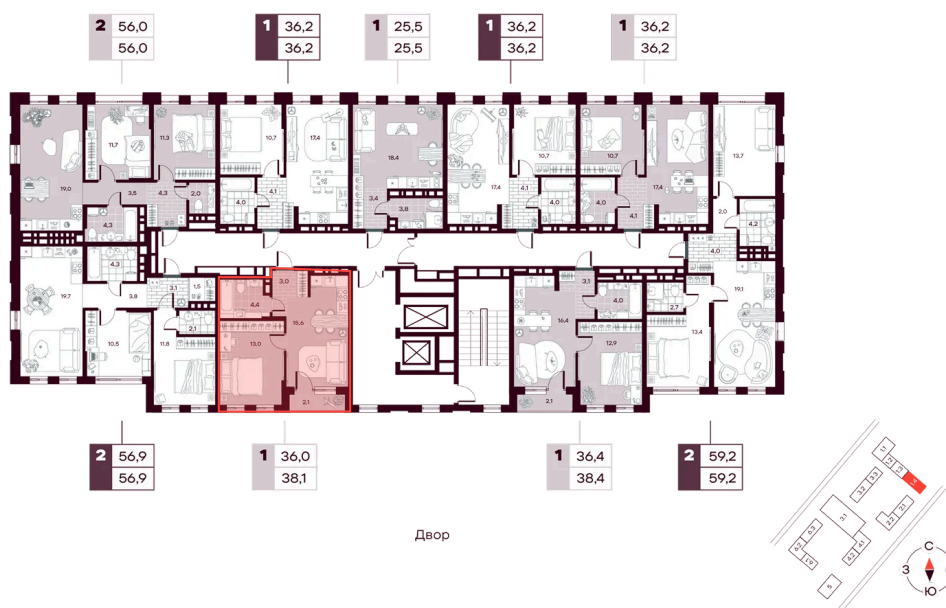

Во двор

С лоджией

Проект	МАКС	Корпус	МАКС ГП 1.4 (1 оч.)
Этаж	11	Секция	1
Сдача	4 кв. 2027		

28.04.2026 17:05 (Мск)

Не является публичной офертой, цена может быть скорректирована. Информация взята с сайта «творчество.рф»

# На этаже 11

1 комнатная 38.13 м<sup>2</sup>

28.04.2026 17:05 (Мск)

Не является публичной офертой, цена может быть скорректирована. Информация взята с сайта «творчество.рф»

# На генплане МАКС ГП 1.4 (1 оч.)

1 комнатная 38.13 м<sup>2</sup>

28.04.2026 17:05 (Мск)

Не является публичной офертой, цена может быть скорректирована. Информация взята с сайта «творчество.рф»