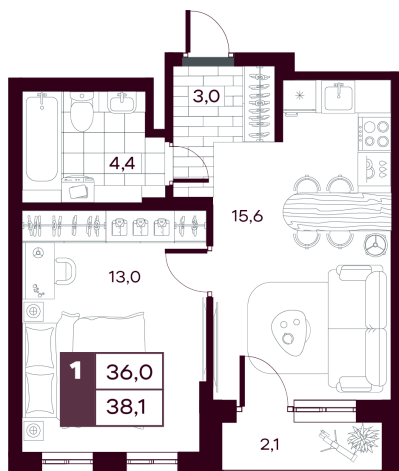

# 1 комнатная 38.13 м<sup>2</sup>

Отсканируйте QR-код и  
смотрите на сайте  
творчество.рф

~~6 540 000 руб.~~

**5 886 000 руб.**

В ипотеку от 13 954 руб.

Скидка при полной оплате - 10%

Кладовая в подарок

Предчистовая отделка

Во двор

С лоджией

Проект	МАКС	Корпус	МАКС ГП 1.4 (1 оч.)
Этаж	11	Секция	1
Сдача	4 кв. 2027		

28.04.2026 17:05 (Мск)

Не является публичной офертой, цена может быть скорректирована. Информация взята с сайта «творчество.рф»

# На этаже 11

1 комнатная 38.13 м<sup>2</sup>

28.04.2026 17:05 (Мск)

Не является публичной офертой, цена может быть скорректирована. Информация взята с сайта «творчество.рф»

# На генплане МАКС ГП 1.4 (1 оч.)

1 комнатная 38.13 м<sup>2</sup>

28.04.2026 17:05 (Мск)

Не является публичной офертой, цена может быть скорректирована. Информация взята с сайта «творчество.рф»