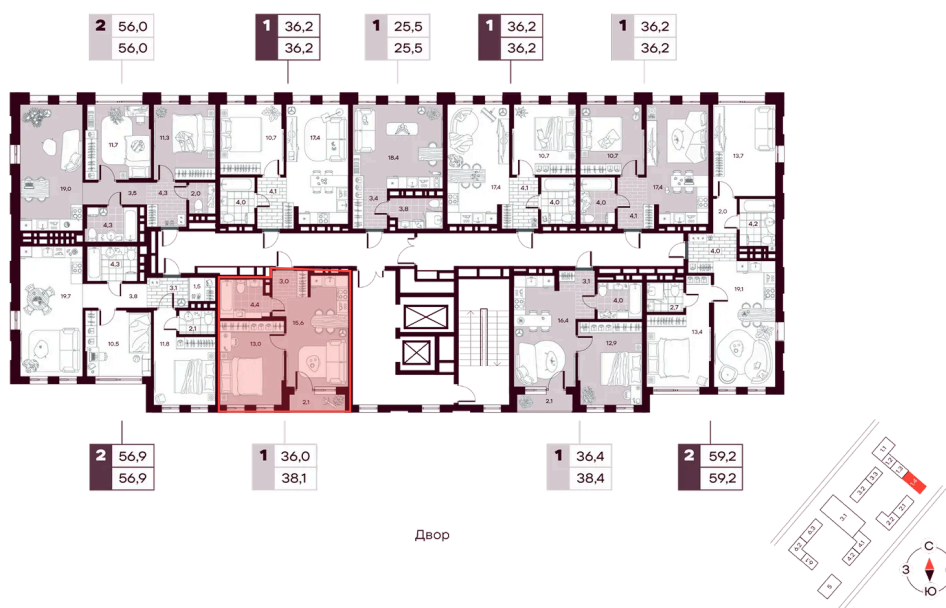

Номер: 252

1 комнатная 38.13 м²

Отсканируйте QR-код и
смотрите на сайте
творчество.рф

~~6 840 000 руб.~~

5 472 000 руб.

В ипотеку **от 12 972 руб.**

МАКС: Скидка 20 %

МАКС: Кладовая в подарок

Предчистовая отделка

Во двор

С лоджией

Проект	МАКС	Корпус	МАКС ГП 1.4 (1 оч.)
Этаж	11	Секция	1
Сдача	4 кв. 2027		

12.06.2026 19:36 (Мск)

Не является публичной офертой, цена может быть скорректирована.
Информация взята с сайта «творчество.рф».

На этаже 11

1 комнатная 38.13 м²

12.06.2026 19:36 (Мск)

Не является публичной офертой, цена может быть скорректирована.
Информация взята с сайта «творчество.рф».

На генплане МАКС ГП 1.4 (1 оч.)

1 комнатная 38.13 м²