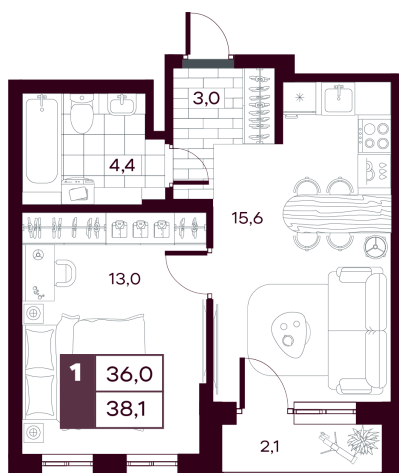

Номер: 252

1 комнатная 38.13 м²

Отсканируйте QR-код и
смотрите на сайте
творчество.рф

~~6 840 000 руб.~~

5 472 000 руб.

В ипотеку **от 12 972 руб.**

МАКС: Скидка 20 %

МАКС: Кладовая в подарок

Предчистовая отделка

Во двор

С лоджией

Проект	МАКС	Корпус	МАКС ГП 1.4 (1 оч.)
Этаж	11	Секция	1
Сдача	4 кв. 2027		

12.06.2026 19:36 (Мск)

Не является публичной офертой, цена может быть скорректирована.
Информация взята с сайта «творчество.рф».

На этаже 11

1 комнатная 38.13 м²

12.06.2026 19:36 (Мск)

Не является публичной офертой, цена может быть скорректирована.
Информация взята с сайта «творчество.рф».

На генплане МАКС ГП 1.4 (1 оч.)

1 комнатная 38.13 м²