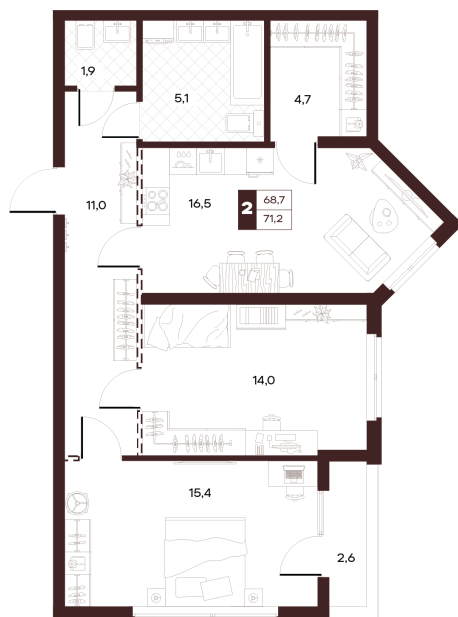

Номер: 290

2 комнатная 71.34 м²

Отсканируйте QR-код и
смотрите на сайте
творчество.рф

36 400 000 руб.

В ипотеку от 154 263 руб.

Проект	Луиджи	Корпус	10 Литера
Этаж	5	Секция	4
Сдача	4 кв. 2028		

16.06.2026 15:48 (Мск)

Не является публичной офертой, цена может быть скорректирована.
Информация взята с сайта «творчество.рф».

На этаже 5

2 комнатная 71.34 м²

16.06.2026 15:48 (Мск)

Не является публичной офертой, цена может быть скорректирована.
Информация взята с сайта «творчество.рф».