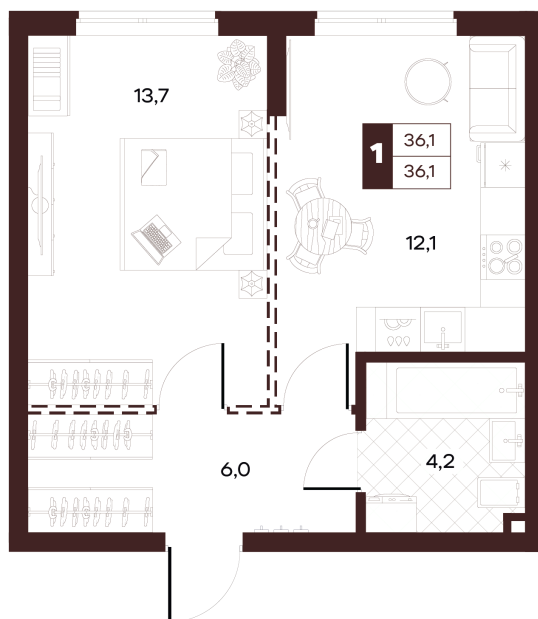

Номер: 162

1 комнатная 36.05 м²

Отсканируйте QR-код и
смотрите на сайте
творчество.рф

17 270 000 руб.

В ипотеку от 73 190 руб.

Проект	Луиджи	Корпус	10 Литера
Этаж	3	Секция	3
Сдача	4 кв. 2028		

16.06.2026 16:02 (Мск)

Не является публичной офертой, цена может быть скорректирована.
Информация взята с сайта «творчество.рф».

На этаже 3

1 комнатная 36.05 м²

Секция БС2
2 этаж

16.06.2026 16:02 (Мск)

Не является публичной офертой, цена может быть скорректирована.
Информация взята с сайта «творчество.рф».