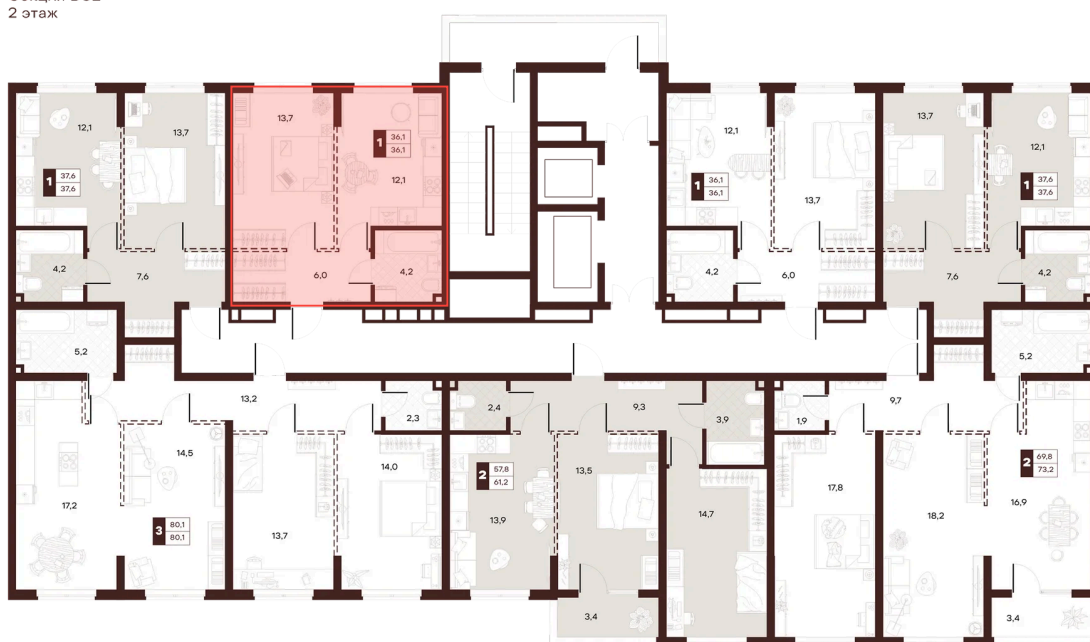

Номер: 162

1 комнатная 36.05 м²

Отсканируйте QR-код и
смотрите на сайте
творчество.рф

17 270 000 руб.

В ипотеку от 73 190 руб.

Проект	Луиджи	Корпус	10 Литера
Этаж	3	Секция	3
Сдача	4 кв. 2028		

16.06.2026 16:02 (Мск)

Не является публичной офертой, цена может быть скорректирована.
Информация взята с сайта «творчество.рф».

На этаже 3

1 комнатная 36.05 м²

Секция БС2
2 этаж

16.06.2026 16:02 (Мск)

Не является публичной офертой, цена может быть скорректирована.
Информация взята с сайта «творчество.рф».