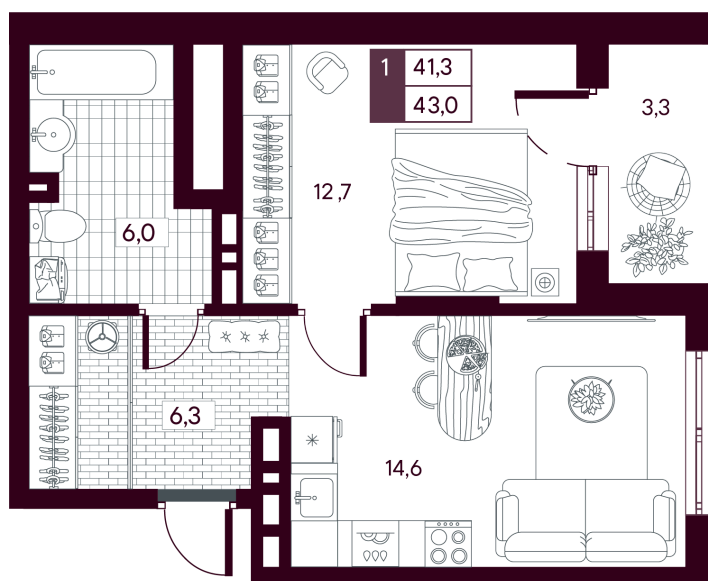

Номер: 708

1 комнатная 42.96 м²

Отсканируйте QR-код и
смотрите на сайте
творчество.рф

~~7 540 000 руб.~~

6 032 000 руб.

В ипотеку **от 14 300 руб.**

Скидка 20 %

МАКС: Паркинг в подарок

Предчистовая отделка

На улицу

С лоджией

Проект	МАКС	Корпус	МАКС ГП 4:1 (1 оч.)
Этаж	10	Секция	1
Сдача	4 кв. 2027		

10.07.2026 20:54 (Мск)

Не является публичной офертой, цена может быть скорректирована.
Информация взята с сайта «творчество.рф».

На этаже 10

1 комнатная 42.96 м²

10.07.2026 20:54 (Мск)

Не является публичной офертой, цена может быть скорректирована.
Информация взята с сайта «творчество.рф».

На генплане МАКС ГП 4.1 (1 оч.)

1 комнатная 42.96 м²