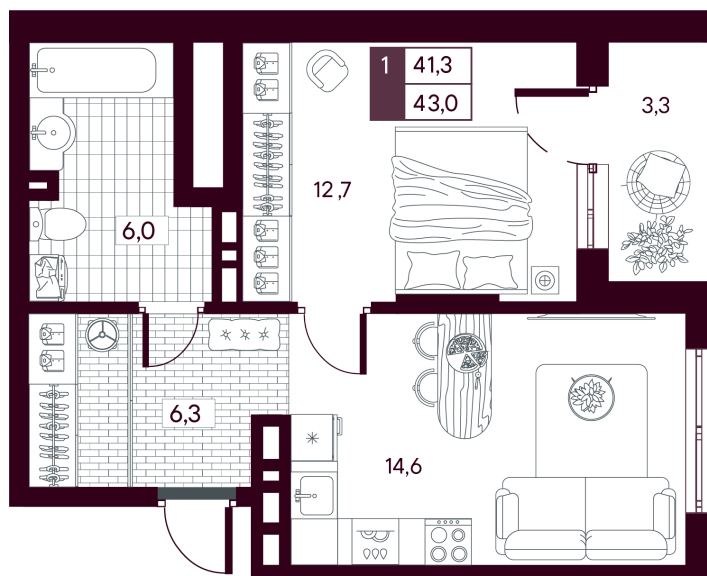

Номер: 708

1 комнатная 42.96 м²

Отсканируйте QR-код и
смотрите на сайте
творчество.рф

~~7 130 000 руб.~~

6 417 000 руб.

В ипотеку от 15 212 руб.

Скидка при полной оплате - 10%

Предчистовая отделка

Во двор

С лоджией

Проект	МАКС	Корпус	МАКС ГП 4:1 (1 оч.)
Этаж	10	Секция	1
Сдача	4 кв. 2027		

11.04.2026 18:40 (Мск)

Не является публичной офертой, цена может быть скорректирована. Информация взята с сайта «творчество.рф»

На этаже 10

1 комнатная 42.96 м²

11.04.2026 18:40 (Мск)

Не является публичной офертой, цена может быть скорректирована. Информация взята с сайта «творчество.рф»

На генплане МАКС ГП 4.1 (1 оч.)

1 комнатная 42.96 м²