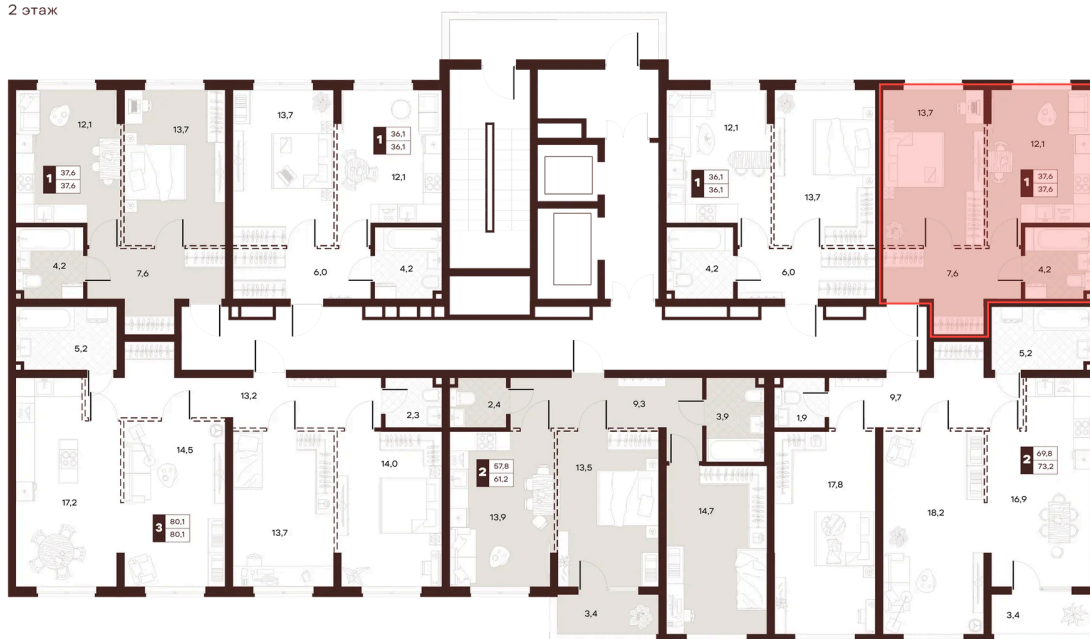

Номер: 206

1 комнатная 37.6 м²

Отсканируйте QR-код и
смотрите на сайте
творчество.рф

19 900 000 руб.

В ипотеку от 84 336 руб.

Проект	Луиджи	Корпус	10 Литера
Этаж	10	Секция	3
Сдача	4 кв. 2028		

16.06.2026 15:46 (Мск)

Не является публичной офертой, цена может быть скорректирована.
Информация взята с сайта «творчество.рф».

На этаже 10

1 комнатная 37.6 м²

Секция БС2
2 этаж

16.06.2026 15:46 (Мск)

Не является публичной офертой, цена может быть скорректирована.
Информация взята с сайта «творчество.рф».