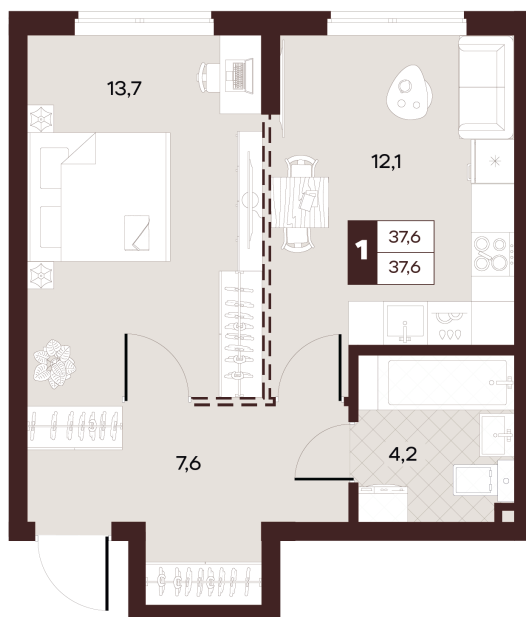

Номер: 206

1 комнатная 37.6 м²

Отсканируйте QR-код и
смотрите на сайте
творчество.рф

19 900 000 руб.

В ипотеку от 84 336 руб.

Проект	Луиджи	Корпус	10 Литера
Этаж	10	Секция	3
Сдача	4 кв. 2028		

16.06.2026 15:46 (Мск)

Не является публичной офертой, цена может быть скорректирована.
Информация взята с сайта «творчество.рф».

На этаже 10

1 комнатная 37.6 м²

Секция БС2
2 этаж

16.06.2026 15:46 (Мск)

Не является публичной офертой, цена может быть скорректирована.
Информация взята с сайта «творчество.рф».