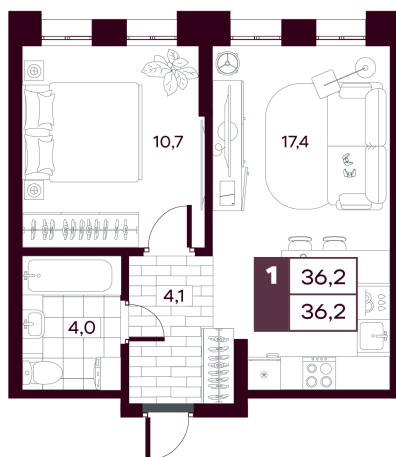

Номер: 264

1 комнатная 36.15 м²

Отсканируйте QR-код и
смотрите на сайте
творчество.рф

~~6 740 000 руб.~~

5 392 000 руб.

В ипотеку от 12 782 руб.

Скидка при полной оплате - 20%

Кладовая в подарок

Предчистовая отделка

На улицу

Проект	МАКС	Корпус	МАКС ГП 1.4 (1 оч.)
Этаж	12	Секция	1
Сдача	4 кв. 2027		

31.05.2026 05:47 (Мск)

Не является публичной офертой, цена может быть скорректирована.
Информация взята с сайта «творчество.рф».

На этаже 12

1 комнатная 36.15 м²

31.05.2026 05:47 (Мск)

Не является публичной офертой, цена может быть скорректирована.
Информация взята с сайта «творчество.рф».

На генплане МАКС ГП 1.4 (1 оч.)

1 комнатная 36.15 м²