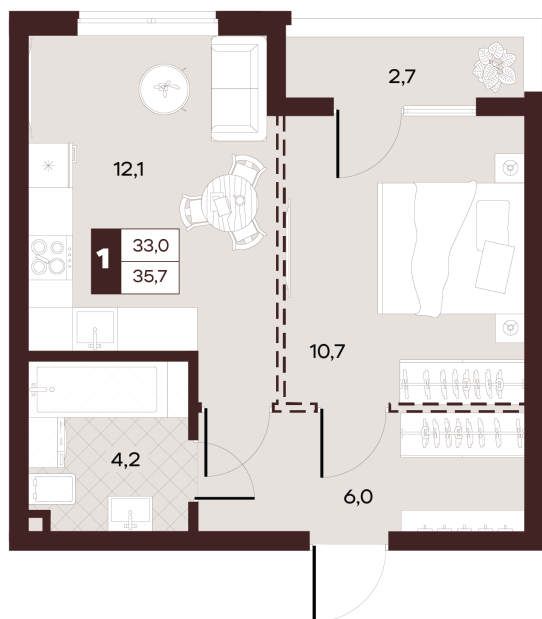

# 1 комнатная 35.7 м<sup>2</sup>

Отсканируйте QR-код и  
смотрите на сайте  
творчество.рф

18 590 000 руб.

В ипотеку от 78 784 руб.

Проект	Луиджи	Корпус	10 Литера
Этаж	4	Секция	1
Сдача	4 кв. 2028		

16.06.2026 14:54 (Мск)