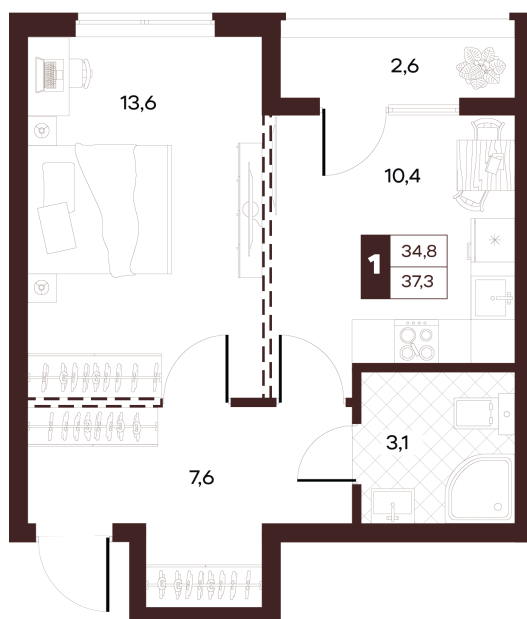

Номер: 336

1 комнатная 37.32 м²

Отсканируйте QR-код и
смотрите на сайте
творчество.рф

20 350 000 руб.

В ипотеку от 86 243 руб.

Проект	Луиджи	Корпус	10 Литера
Этаж	11	Секция	4
Сдача	4 кв. 2028		

16.06.2026 13:13 (Мск)

Не является публичной офертой, цена может быть скорректирована.
Информация взята с сайта «творчество.рф».

На этаже 11

1 комнатная 37.32 м²

16.06.2026 13:13 (Мск)

Не является публичной офертой, цена может быть скорректирована.
Информация взята с сайта «творчество.рф».