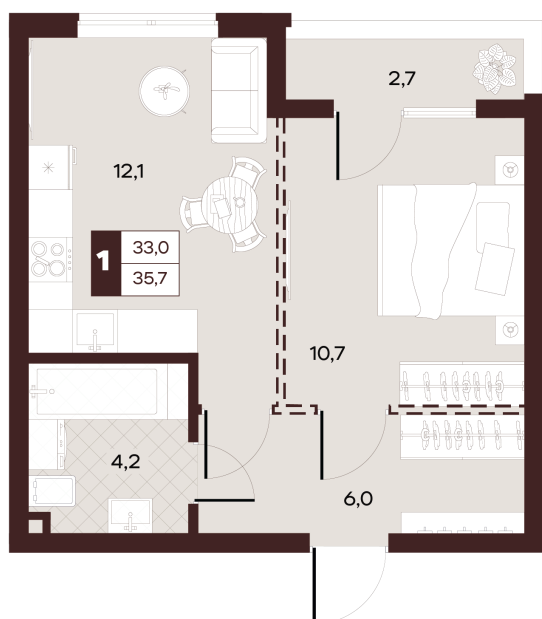

Номер: 48

Отсканируйте QR-код и
смотрите на сайте
творчество.рф

1 комнатная 35.7 м²

20 950 000 руб.

В ипотеку от 88 786 руб.

Проект	Луиджи	Корпус	10 Литера
Этаж	13	Секция	1
Сдача	4 кв. 2028		

16.06.2026 14:56 (Мск)

Не является публичной офертой, цена может быть скорректирована.
Информация взята с сайта «творчество.рф».

На этаже 13

1 комнатная 35.7 м²

Секция БС4
2 этаж

16.06.2026 14:56 (Мск)

Не является публичной офертой, цена может быть скорректирована.
Информация взята с сайта «творчество.рф».