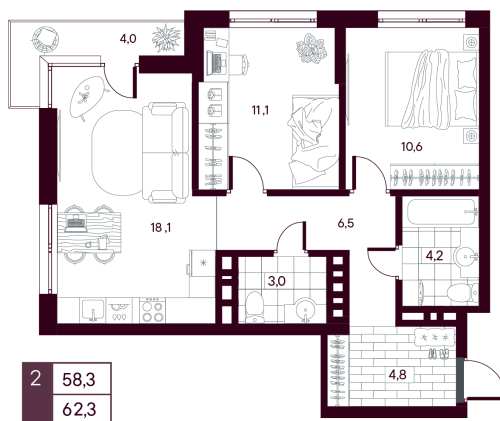

Номер: 111

2 комнатная 62.28 м²

Отсканируйте QR-код и
смотрите на сайте
творчество.рф

~~9 500 000 руб.~~

8 550 000 руб.

В ипотеку от 20 269 руб.

Скидка при полной оплате - 10%

Предчистовая отделка

На рощу

С балконом

Проект	МАКС	Корпус	МАКС ГП 1:1 (1 оч.)
Этаж	13	Секция	1
Сдача	4 кв. 2027		

28.04.2026 17:02 (Мск)

Не является публичной офертой, цена может быть скорректирована. Информация взята с сайта «творчество.рф»

На этаже 13

2 комнатная 62.28 м²

28.04.2026 17:02 (Мск)

Не является публичной офертой, цена может быть скорректирована. Информация взята с сайта «творчество.рф»

На генплане МАКС ГП 1.1 (1 оч.)

2 комнатная 62.28 м²