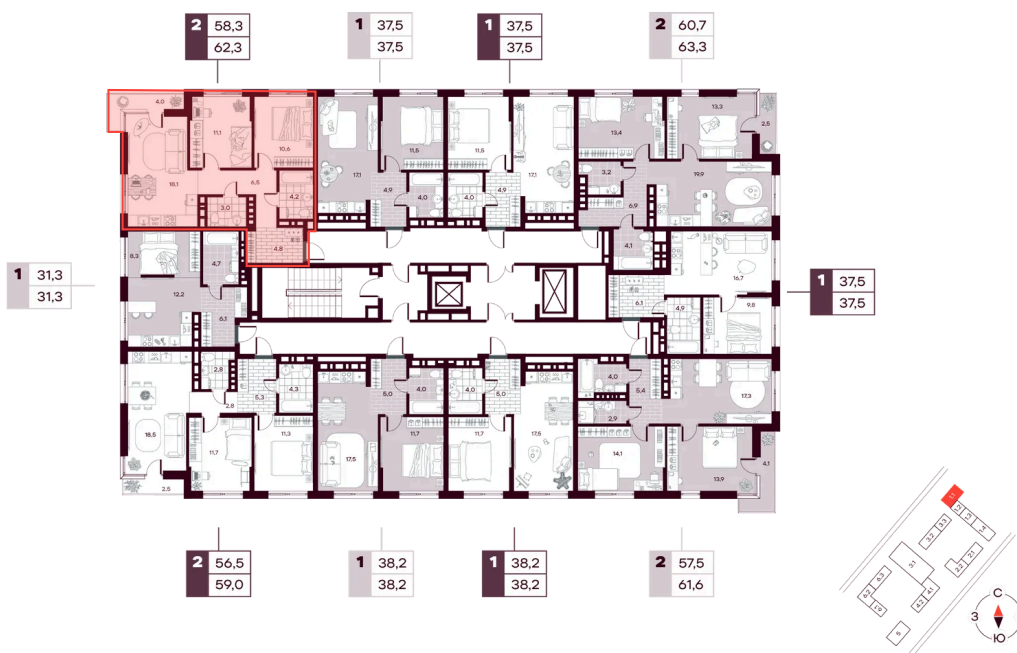

На рощу

С балконом

Проект	МАКС	Корпус	МАКС ГП 1:1 (1 оч.)
Этаж	13	Секция	1
Сдача	4 кв. 2027		

28.04.2026 17:02 (Мск)

Не является публичной офертой, цена может быть скорректирована. Информация взята с сайта «творчество.рф»

На этаже 13

2 комнатная 62.28 м²

28.04.2026 17:02 (Мск)

Не является публичной офертой, цена может быть скорректирована. Информация взята с сайта «творчество.рф»

На генплане МАКС ГП 1.1 (1 оч.)

2 комнатная 62.28 м²