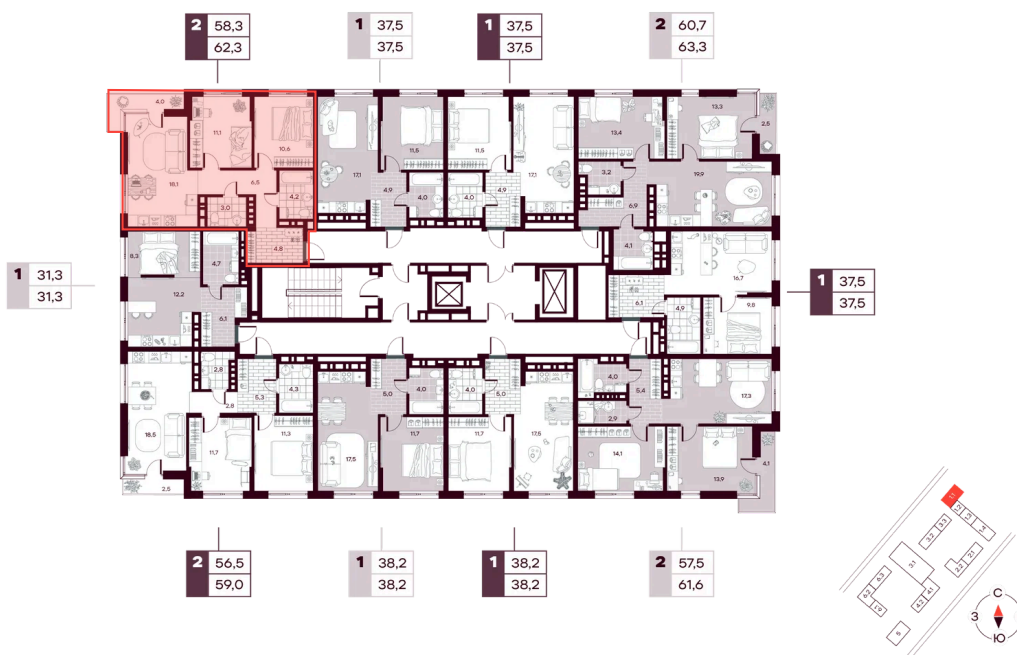

Предчистовая отделка

На рощу

С балконом

Проект	МАКС	Корпус	МАКС ГП 1:1 (1 оч.)
Этаж	13	Секция	1
Сдача	4 кв. 2027		

12.06.2026 19:36 (Мск)

Не является публичной офертой, цена может быть скорректирована.
Информация взята с сайта «творчество.рф».

На этаже 13

2 комнатная 62.28 м²

12.06.2026 19:36 (Мск)

Не является публичной офертой, цена может быть скорректирована.
Информация взята с сайта «творчество.рф».

На генплане МАКС ГП 1.1 (1 оч.)

2 комнатная 62.28 м²