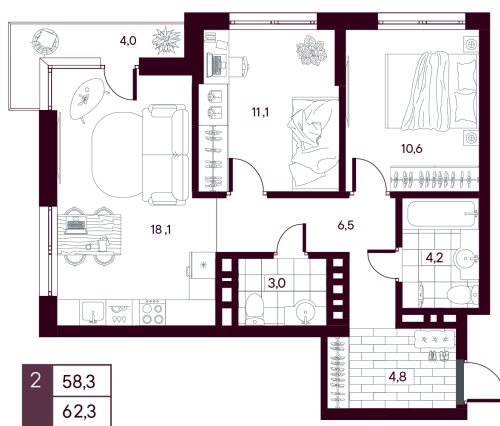

Номер: 111

2 комнатная 62.28 м²

Отсканируйте QR-код и
смотрите на сайте
творчество.рф

10 050 000 руб.

8 040 000 руб.

В ипотеку от 19 060 руб.

МАКС: Скидка 20 %

МАКС: Паркинг в подарок

Предчистовая отделка

На рощу

С балконом

Проект	МАКС	Корпус	МАКС ГП 1:1 (1 оч.)
Этаж	13	Секция	1
Сдача	4 кв. 2027		

12.06.2026 19:36 (Мск)

Не является публичной офертой, цена может быть скорректирована.
Информация взята с сайта «творчество.рф».

На этаже 13

2 комнатная 62.28 м²

12.06.2026 19:36 (Мск)

Не является публичной офертой, цена может быть скорректирована.
Информация взята с сайта «творчество.рф».

На генплане МАКС ГП 1.1 (1 оч.)

2 комнатная 62.28 м²