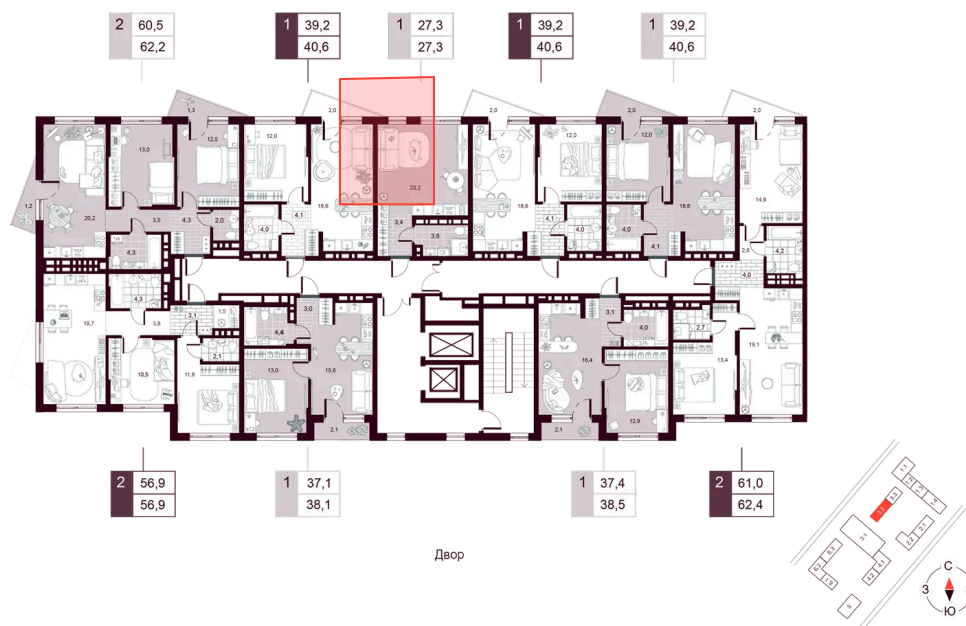

На рощу

| | | | |
|--------|------------|--------|---------------------|
| Проект | МАКС | Корпус | МАКС ГП 3.2 (1 оч.) |
| Этаж | 9 | Секция | 1 |
| Сдача | 4 кв. 2027 | | |

28.04.2026 18:08 (Мск)

Не является публичной офертой, цена может быть скорректирована. Информация взята с сайта «творчество.рф»

На этаже 9

Студия 27.26 м²

28.04.2026 18:08 (Мск)

Не является публичной офертой, цена может быть скорректирована. Информация взята с сайта «творчество.рф»

На генплане МАКС ГП 3.2 (1 оч.)

Студия 27.26 м²

28.04.2026 18:08 (Мск)