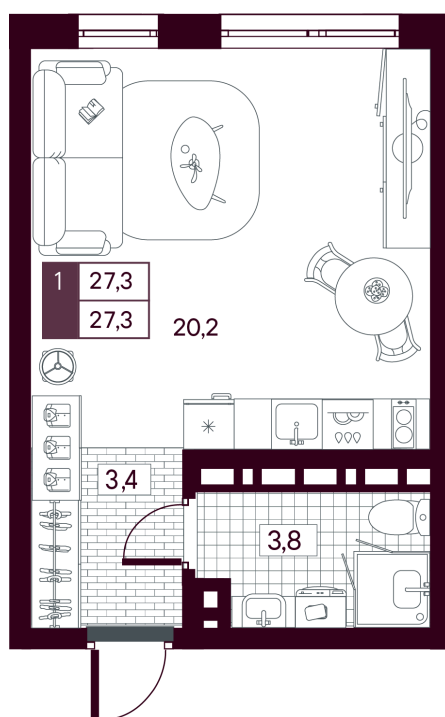

Номер: 558

Студия 27.26 м²

Отсканируйте QR-код и
смотрите на сайте
творчество.рф

~~5 500 000 руб.~~

4 950 000 руб.

В ипотеку от 11 735 руб.

Скидка при полной оплате - 10%

Предчистовая отделка

На рощу

| | | | |
|--------|------------|--------|---------------------|
| Проект | МАКС | Корпус | МАКС ГП 3.2 (1 оч.) |
| Этаж | 9 | Секция | 1 |
| Сдача | 4 кв. 2027 | | |

28.04.2026 18:08 (Мск)

Не является публичной офертой, цена может быть скорректирована. Информация взята с сайта «творчество.рф»

На этаже 9

Студия 27.26 м²

28.04.2026 18:08 (Мск)

Не является публичной офертой, цена может быть скорректирована. Информация взята с сайта «творчество.рф»

На генплане МАКС ГП 3.2 (1 оч.)

Студия 27.26 м²

28.04.2026 18:08 (Мск)