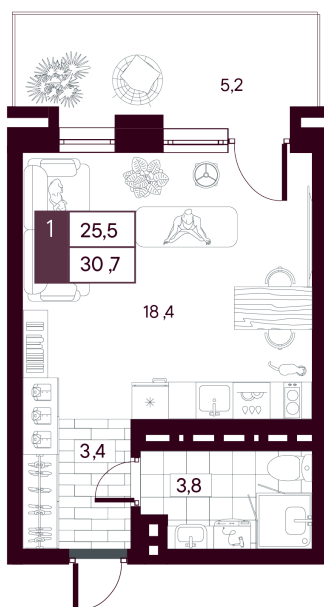

Номер: 175

Студия 30.68 м²

Отсканируйте QR-код и
смотрите на сайте
творчество.рф

5 530 000 руб.

4 424 000 руб.

В ипотеку от 13 110 руб.

Скидка при полной оплате - 20%

Предчистовая отделка

На улицу

Проект	МАКС	Корпус	МАКС ГП 1.4 (1 оч.)
Этаж	2	Секция	1
Сдача	4 кв. 2027		

26.05.2026 17:39 (Мск)

Не является публичной офертой, цена может быть скорректирована.
Информация взята с сайта «творчество.рф».

На этаже 2

Студия 30.68 м²

26.05.2026 17:39 (Мск)

Не является публичной офертой, цена может быть скорректирована.
Информация взята с сайта «творчество.рф».

На генплане МАКС ГП 1.4 (1 оч.)

Студия 30.68 м²

26.05.2026 17:39 (Мск)