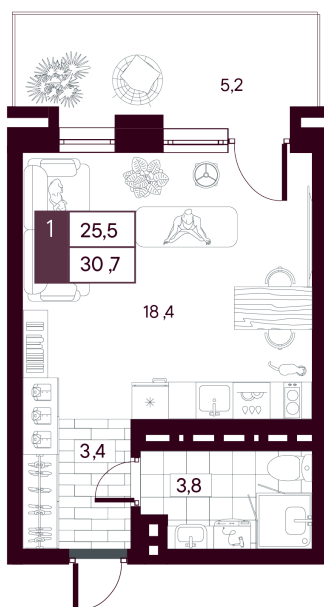

Номер: 175

Студия 30.68 м²

Отсканируйте QR-код и
смотрите на сайте
творчество.рф

~~6 040 000 руб.~~

4 832 000 руб.

В ипотеку от 11 455 руб.

Скидка 20 %

Предчистовая отделка

На город

Проект	МАКС	Корпус	МАКС ГП 1.4 (1 оч.)
Этаж	2	Секция	1
Сдача	4 кв. 2027		

10.07.2026 20:54 (Мск)

Не является публичной офертой, цена может быть скорректирована.
Информация взята с сайта «творчество.рф».

На этаже 2

Студия 30.68 м²

10.07.2026 20:54 (Мск)

Не является публичной офертой, цена может быть скорректирована.
Информация взята с сайта «творчество.рф».

На генплане МАКС ГП 1.4 (1 оч.)

Студия 30.68 м²

10.07.2026 20:54 (Мск)