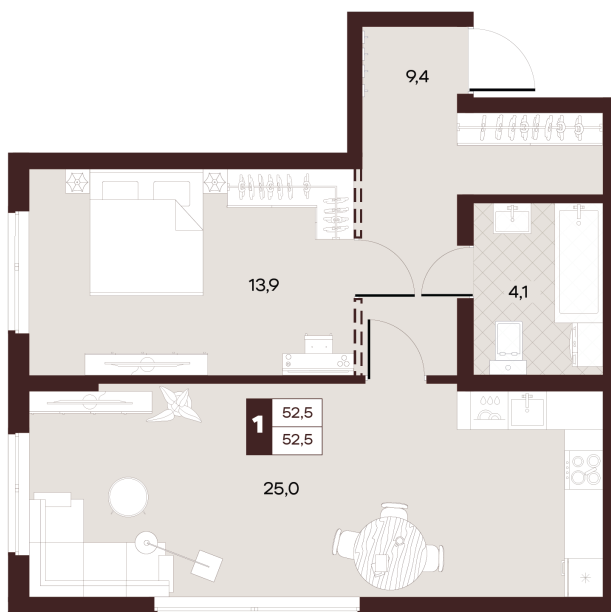

Номер: 347

1 комнатная 52.47 м²

Отсканируйте QR-код и
смотрите на сайте
творчество.рф

29 540 000 руб.

В ипотеку от 125 190 руб.

Проект	Луиджи	Корпус	10 Литера
Этаж	12	Секция	4
Сдача	4 кв. 2028		

16.06.2026 15:44 (Мск)

Не является публичной офертой, цена может быть скорректирована.
Информация взята с сайта «творчество.рф».

На этаже 12

1 комнатная 52.47 м²

16.06.2026 15:44 (Мск)

Не является публичной офертой, цена может быть скорректирована.
Информация взята с сайта «творчество.рф».