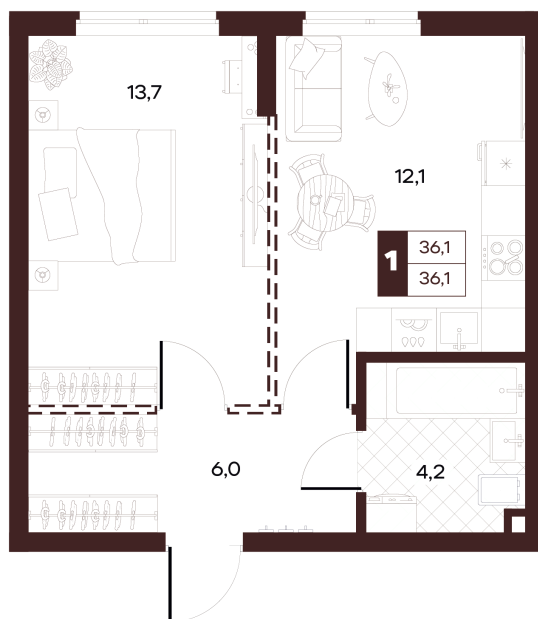

Номер: 106

# 1 комнатная 36.05 м<sup>2</sup>

Отсканируйте QR-код и  
смотрите на сайте  
творчество.рф

18 180 000 руб.

В ипотеку от 77 047 руб.

Проект	Луиджи	Корпус	10 Литера
Этаж	6	Секция	2
Сдача	4 кв. 2028		

16.06.2026 16:04 (Мск)

# На этаже 6

1 комнатная 36.05 м<sup>2</sup>

Секция БС3  
2 этаж

16.06.2026 16:04 (Мск)

Не является публичной офертой, цена может быть скорректирована.  
Информация взята с сайта «творчество.рф».