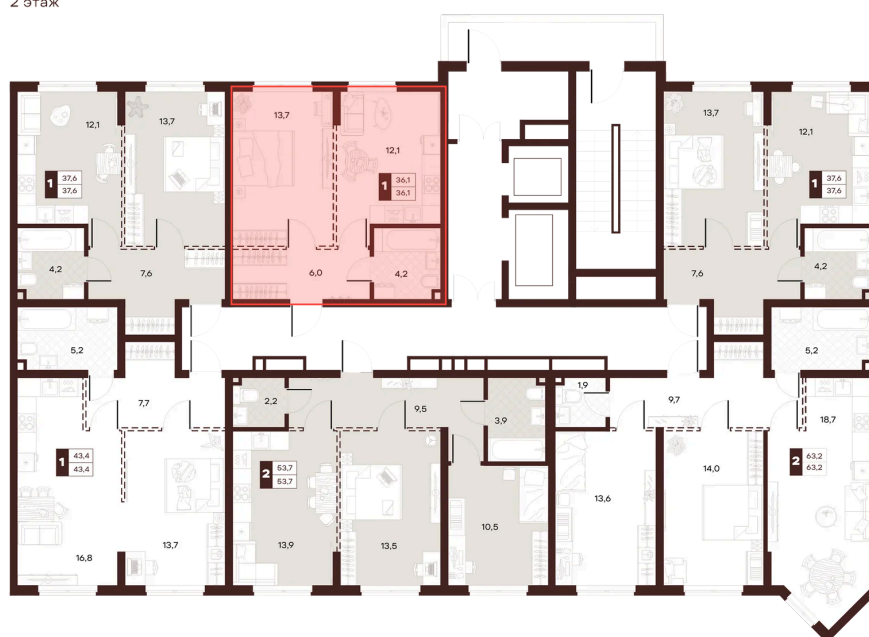

# 1 комнатная 36.05 м<sup>2</sup>

Отсканируйте QR-код и  
смотрите на сайте  
творчество.рф

18 180 000 руб.

В ипотеку от 77 047 руб.

Проект	Луиджи	Корпус	10 Литера
Этаж	6	Секция	2
Сдача	4 кв. 2028		

16.06.2026 16:04 (Мск)

# На этаже 6

1 комнатная 36.05 м<sup>2</sup>

Секция БС3  
2 этаж

16.06.2026 16:04 (Мск)

Не является публичной офертой, цена может быть скорректирована.  
Информация взята с сайта «творчество.рф».