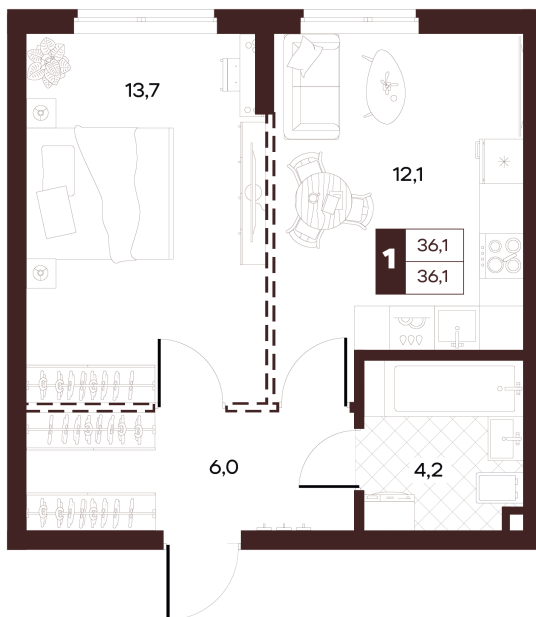

Номер: 88

1 комнатная 36.05 м²

Отсканируйте QR-код и
смотрите на сайте
творчество.рф

~~17 260 000 руб.~~

13 808 000 руб.

Скидка 20 %

Проект	Луиджи	Корпус	10 Литера
Этаж	3	Секция	2
Сдача	3 кв. 2029		

18.06.2026 11:01 (Мск)

Не является публичной офертой, цена может быть скорректирована.
Информация взята с сайта «творчество.рф».

На этаже 3

1 комнатная 36.05 м²

Секция БС3
2 этаж

18.06.2026 11:01 (Мск)

Не является публичной офертой, цена может быть скорректирована.
Информация взята с сайта «творчество.рф».