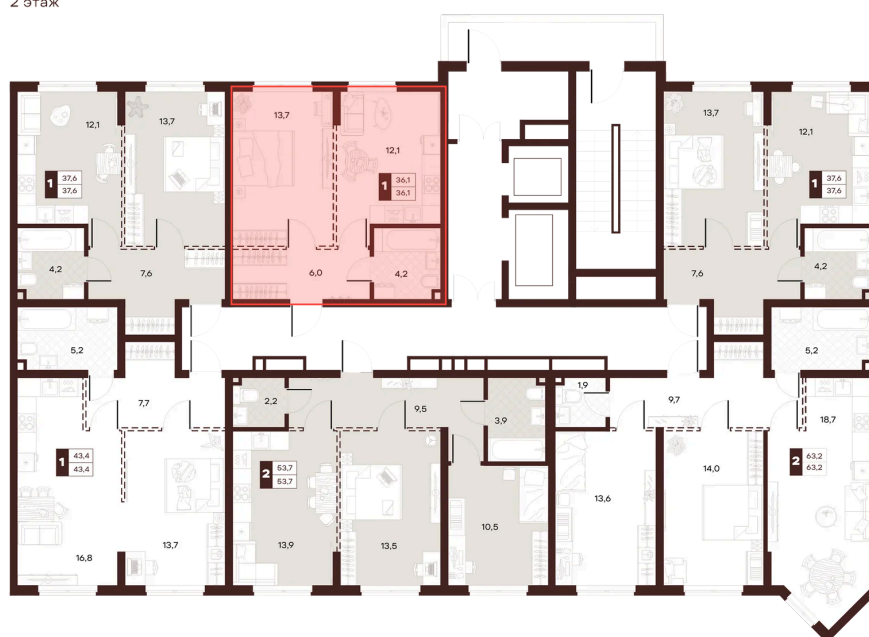

Номер: 88

1 комнатная 36.05 м²

Отсканируйте QR-код и
смотрите на сайте
творчество.рф

~~17 260 000 руб.~~

13 808 000 руб.

Скидка 20 %

Проект	Луиджи	Корпус	10 Литера
Этаж	3	Секция	2
Сдача	3 кв. 2029		

18.06.2026 11:01 (Мск)

Не является публичной офертой, цена может быть скорректирована.
Информация взята с сайта «творчество.рф».

На этаже 3

1 комнатная 36.05 м²

Секция БС3
2 этаж

18.06.2026 11:01 (Мск)

Не является публичной офертой, цена может быть скорректирована.
Информация взята с сайта «творчество.рф».