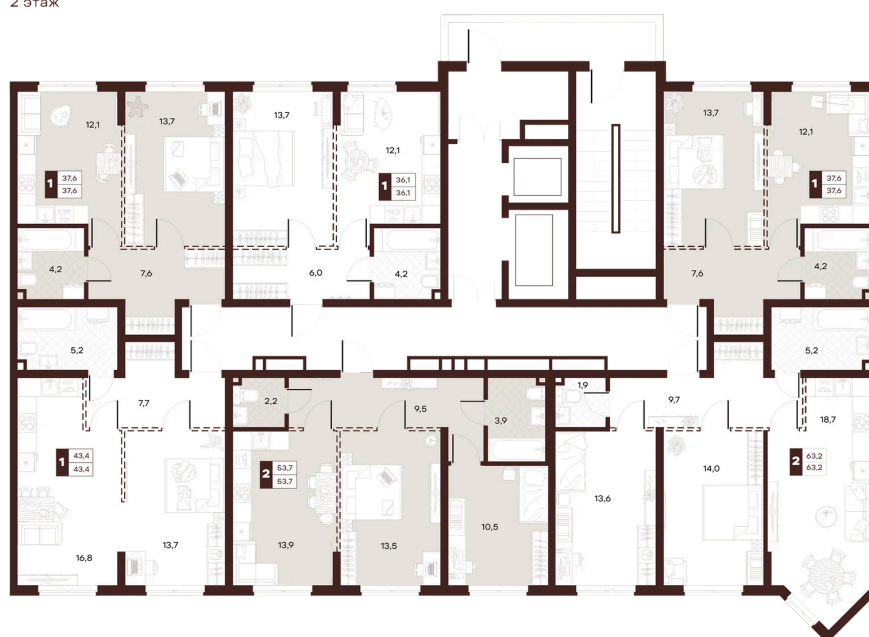

Номер: 125

1 комнатная 37.6 м²

Отсканируйте QR-код и
смотрите на сайте
творчество.рф

19 950 000 руб.

В ипотеку от 84 548 руб.

Проект	Луиджи	Корпус	10 Литера
Этаж	10	Секция	2
Сдача	4 кв. 2028		

16.06.2026 13:55 (Мск)

Не является публичной офертой, цена может быть скорректирована.
Информация взята с сайта «творчество.рф».

На этаже 10

1 комнатная 37.6 м²

Секция БС3
2 этаж

16.06.2026 13:55 (Мск)

Не является публичной офертой, цена может быть скорректирована.
Информация взята с сайта «творчество.рф».