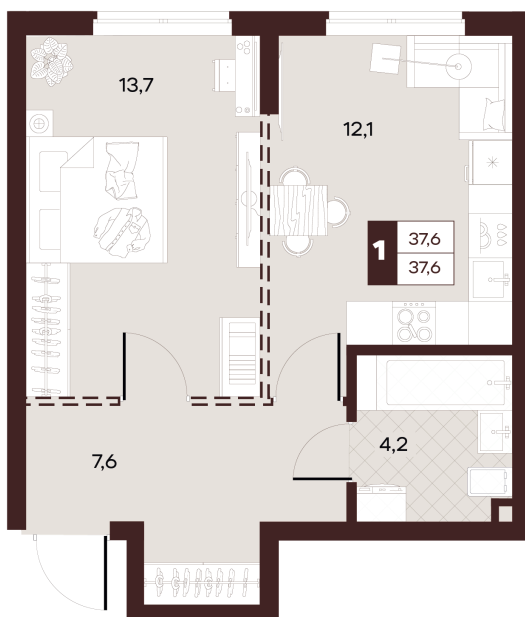

Номер: 125

1 комнатная 37.6 м²

Отсканируйте QR-код и
смотрите на сайте
творчество.рф

19 950 000 руб.

В ипотеку от 84 548 руб.

Проект	Луиджи	Корпус	10 Литера
Этаж	10	Секция	2
Сдача	4 кв. 2028		

16.06.2026 13:55 (Мск)

Не является публичной офертой, цена может быть скорректирована.
Информация взята с сайта «творчество.рф».

На этаже 10

1 комнатная 37.6 м²

Секция БС3
2 этаж

16.06.2026 13:55 (Мск)

Не является публичной офертой, цена может быть скорректирована.
Информация взята с сайта «творчество.рф».