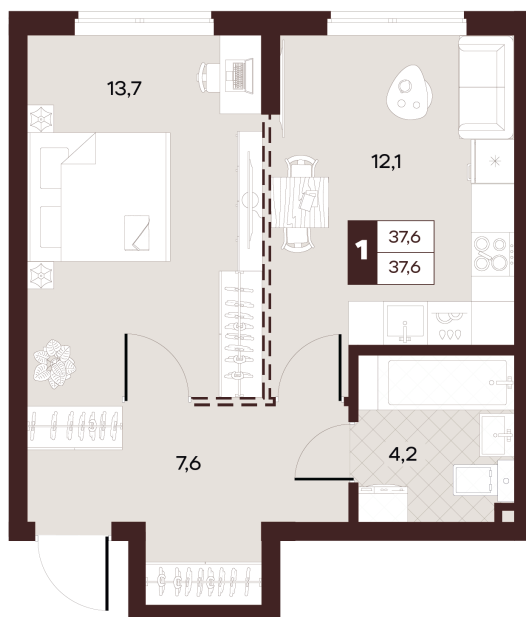

Номер: 185

1 комнатная 37.6 м²

Отсканируйте QR-код и
смотрите на сайте
творчество.рф

19 150 000 руб.

В ипотеку от 81 158 руб.

Проект	Луиджи	Корпус	10 Литера
Этаж	7	Секция	3
Сдача	4 кв. 2028		

16.06.2026 13:51 (Мск)

Не является публичной офертой, цена может быть скорректирована.
Информация взята с сайта «творчество.рф».

На этаже 7

1 комнатная 37.6 м²

Секция БС2
2 этаж

16.06.2026 13:51 (Мск)

Не является публичной офертой, цена может быть скорректирована.
Информация взята с сайта «творчество.рф».