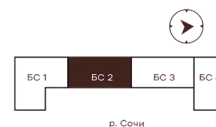

Номер: 185

1 комнатная 37.6 м²

Отсканируйте QR-код и
смотрите на сайте
творчество.рф

19 150 000 руб.

В ипотеку от 81 158 руб.

Проект	Луиджи	Корпус	10 Литера
Этаж	7	Секция	3
Сдача	4 кв. 2028		

16.06.2026 13:51 (Мск)

Не является публичной офертой, цена может быть скорректирована.
Информация взята с сайта «творчество.рф».

На этаже 7

1 комнатная 37.6 м²

Секция БС2
2 этаж

16.06.2026 13:51 (Мск)

Не является публичной офертой, цена может быть скорректирована.
Информация взята с сайта «творчество.рф».