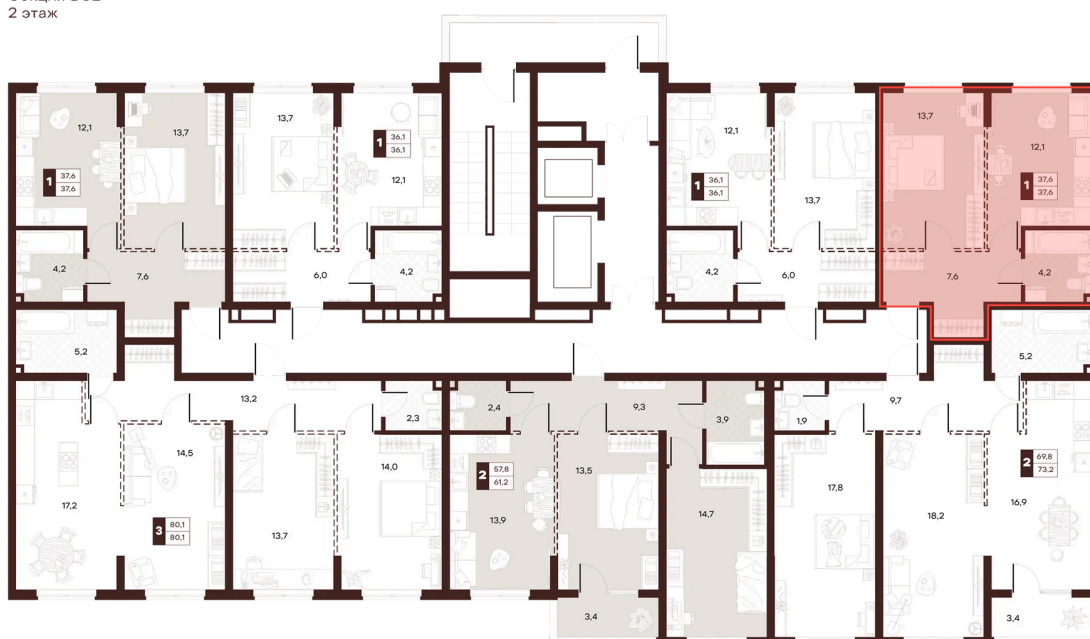

Номер: 185

1 комнатная 37.6 м²

Отсканируйте QR-код и
смотрите на сайте
творчество.рф

19 150 000 руб.

В ипотеку от 81 158 руб.

Проект	Луиджи	Корпус	10 Литера
Этаж	7	Секция	3
Сдача	4 кв. 2028		

16.06.2026 13:51 (Мск)

Не является публичной офертой, цена может быть скорректирована.
Информация взята с сайта «творчество.рф».

На этаже 7

1 комнатная 37.6 м²

Секция БС2
2 этаж

16.06.2026 13:51 (Мск)

Не является публичной офертой, цена может быть скорректирована.
Информация взята с сайта «творчество.рф».