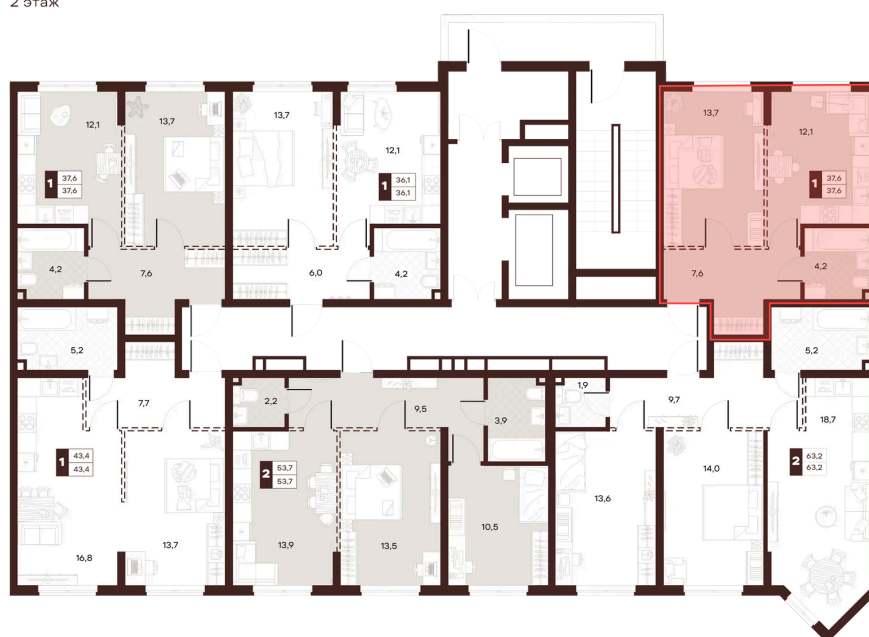

Номер: 93

1 комнатная 37.6 м²

Отсканируйте QR-код и
смотрите на сайте
творчество.рф

18 270 000 руб.

В ипотеку от 77 428 руб.

Проект	Луиджи	Корпус	10 Литера
Этаж	4	Секция	2
Сдача	4 кв. 2028		

16.06.2026 18:05 (Мск)

Не является публичной офертой, цена может быть скорректирована.
Информация взята с сайта «творчество.рф».

На этаже 4

1 комнатная 37.6 м²

Секция БС3
2 этаж

16.06.2026 18:05 (Мск)

Не является публичной офертой, цена может быть скорректирована.
Информация взята с сайта «творчество.рф».