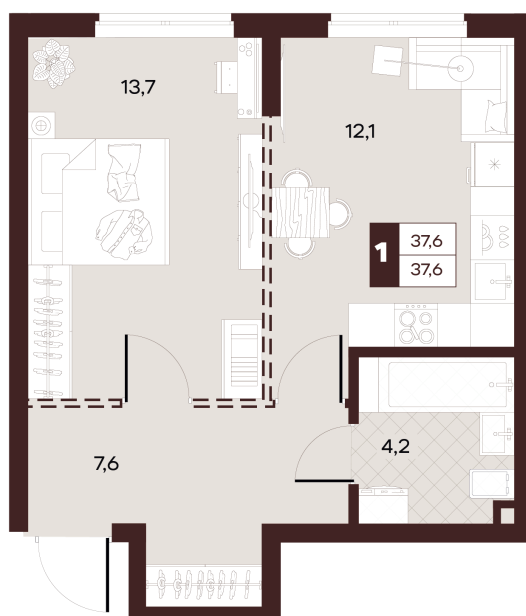

Номер: 93

1 комнатная 37.6 м²

Отсканируйте QR-код и
смотрите на сайте
творчество.рф

18 270 000 руб.

В ипотеку от 77 428 руб.

Проект	Луиджи	Корпус	10 Литера
Этаж	4	Секция	2
Сдача	4 кв. 2028		

16.06.2026 18:05 (Мск)

Не является публичной офертой, цена может быть скорректирована.
Информация взята с сайта «творчество.рф».

На этаже 4

1 комнатная 37.6 м²

Секция БС3
2 этаж

16.06.2026 18:05 (Мск)

Не является публичной офертой, цена может быть скорректирована.
Информация взята с сайта «творчество.рф».