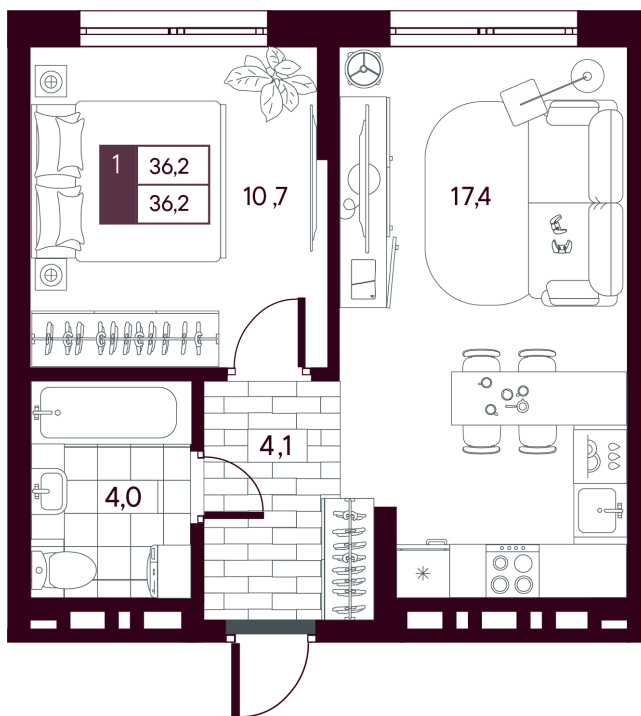

Номер: 602

Отсканируйте QR-код и
смотрите на сайте
творчество.рф

1 комнатная 36.15 м²

~~6 500 000 руб.~~

5 850 000 руб.

В ипотеку **от 13 868 руб.**

Скидка при полной оплате - 10%

Предчистовая отделка

На рощу

Проект	МАКС	Корпус	МАКС ГП 3.2 (1 оч.)
Этаж	14	Секция	1
Сдача	4 кв. 2027		

28.04.2026 18:15 (Мск)

Не является публичной офертой, цена может быть скорректирована. Информация взята с сайта «творчество.рф»

На этаже 14

1 комнатная 36.15 м²

28.04.2026 18:15 (Мск)

Не является публичной офертой, цена может быть скорректирована. Информация взята с сайта «творчество.рф»

На генплане МАКС ГП 3.2 (1 оч.)

1 комнатная 36.15 м²