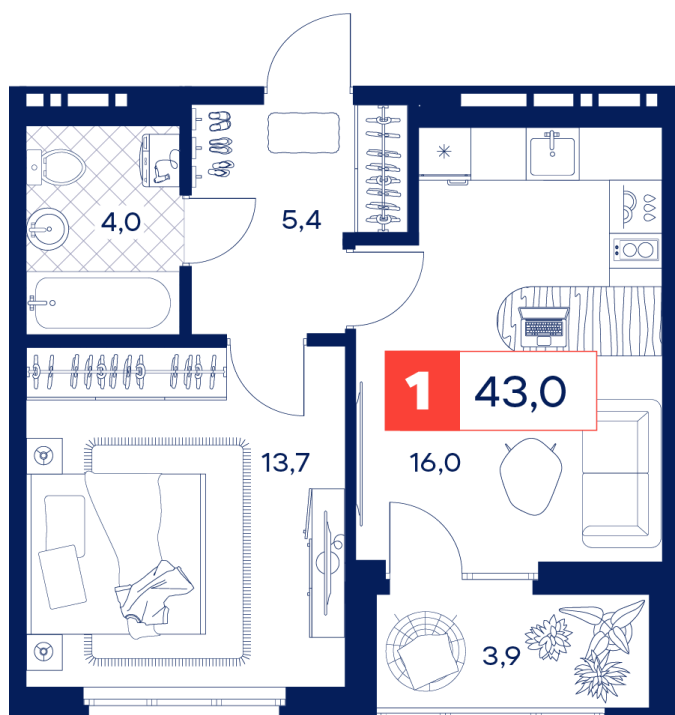

Номер: 87

Отсканируйте QR-код и
смотрите на сайте
творчество.рф

1 комнатная 43 м²

6 805 000 руб.

В ипотеку от 20 338 руб.

White Box

Кухня-гостиная

Корпус

Дом Нойферта

Этаж

14

Секция

1

Сдача

1 кв. 2026

23.11.2024, 09:32