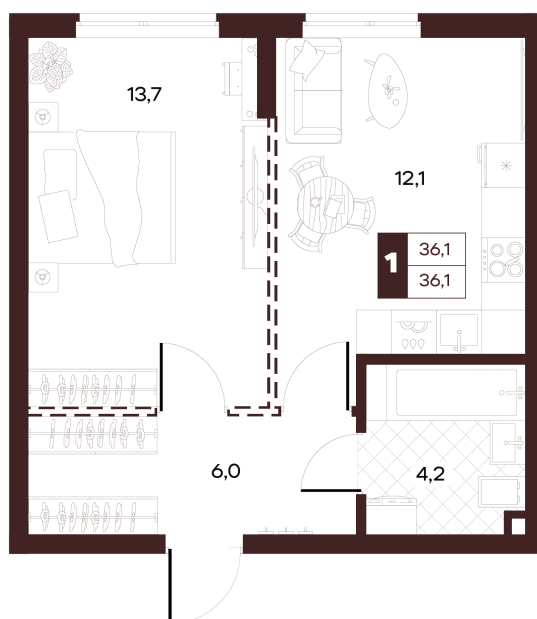

Номер: 148

# 1 комнатная 36.05 м<sup>2</sup>

Отсканируйте QR-код и  
смотрите на сайте  
творчество.рф

20 180 000 руб.

В ипотеку от 85 523 руб.

Проект	Луиджи	Корпус	10 Литера
Этаж	13	Секция	2
Сдача	4 кв. 2028		

16.06.2026 14:51 (Мск)

# На этаже 13

1 комнатная 36.05 м<sup>2</sup>

Секция БС3  
2 этаж

16.06.2026 14:51 (Мск)

Не является публичной офертой, цена может быть скорректирована.  
Информация взята с сайта «творчество.рф».