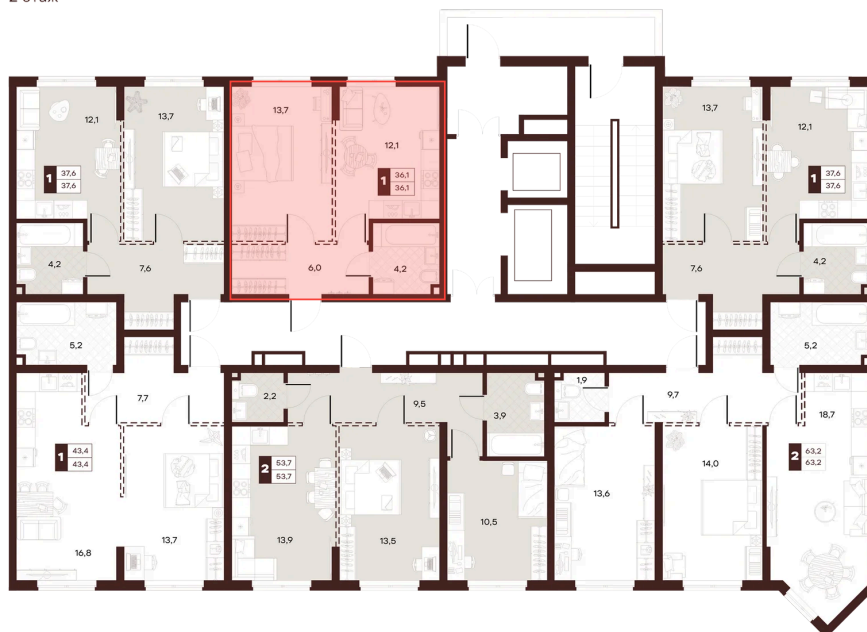

# 1 комнатная 36.05 м<sup>2</sup>

Отсканируйте QR-код и  
смотрите на сайте  
творчество.рф

20 180 000 руб.

В ипотеку от 85 523 руб.

Проект	Луиджи	Корпус	10 Литера
Этаж	13	Секция	2
Сдача	4 кв. 2028		

16.06.2026 14:51 (Мск)

# На этаже 13

1 комнатная 36.05 м<sup>2</sup>

Секция БС3  
2 этаж

16.06.2026 14:51 (Мск)

Не является публичной офертой, цена может быть скорректирована.  
Информация взята с сайта «творчество.рф».