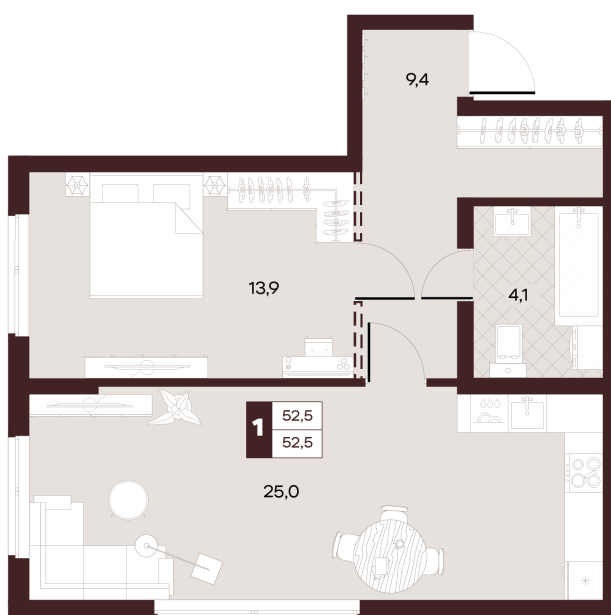

Номер: 267

1 комнатная 52.47 м²

Отсканируйте QR-код и
смотрите на сайте
творчество.рф

26 410 000 руб.

В ипотеку от 111 925 руб.

Спеццена

Проект	Луиджи	Корпус	10 Литера
Этаж	2	Секция	4
Сдача	4 кв. 2028		

16.06.2026 13:13 (Мск)

Не является публичной офертой, цена может быть скорректирована.
Информация взята с сайта «творчество.рф».

На этаже 2

1 комнатная 52.47 м²

16.06.2026 13:13 (Мск)

Не является публичной офертой, цена может быть скорректирована.
Информация взята с сайта «творчество.рф».