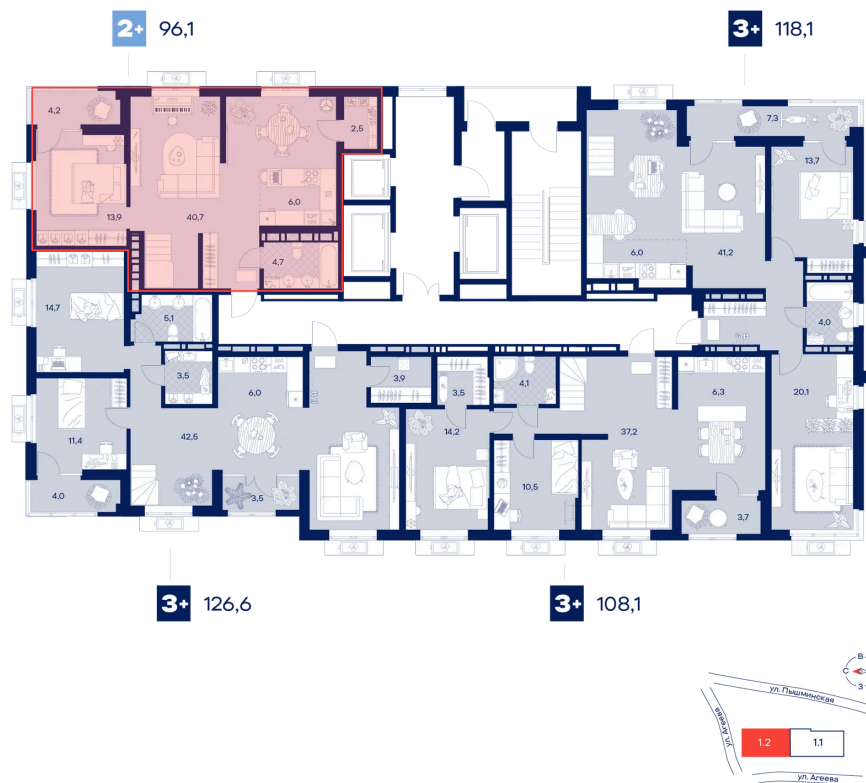

Номер: 245

2 комнатная 96.1 м²

Отсканируйте QR-код и
смотрите на сайте
творчество.рф

15 920 000 руб.

Парковка в подарок

Хайфлэт

Двор

Видовая

С лоджией

Угловое остекление

Кухня-гостиная

Проект	Дом Нойферта	Корпус	2
Этаж	25	Секция	1
Сдача	1 кв. 2026		

25.05.2026 18:14 (Мск)

Не является публичной офертой, цена может быть скорректирована.
Информация взята с сайта «творчество.рф».

На этаже 25

2 комнатная 96.1 м²

25.05.2026 18:14 (Мск)

Не является публичной офертой, цена может быть скорректирована.
Информация взята с сайта «творчество.рф».