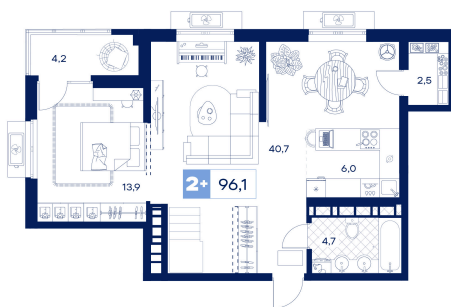

Номер: 245

2 комнатная 96.1 м²

Отсканируйте QR-код и
смотрите на сайте
творчество.рф

15 920 000 руб.

Парковка в подарок

Хайфлэт

Двор

Видовая

С лоджией

Угловое остекление

Кухня-гостиная

Проект	Дом Нойферта	Корпус	2
Этаж	25	Секция	1
Сдача	1 кв. 2026		

25.05.2026 18:14 (Мск)

Не является публичной офертой, цена может быть скорректирована.
Информация взята с сайта «творчество.рф».

На этаже 25

2 комнатная 96.1 м²

25.05.2026 18:14 (Мск)

Не является публичной офертой, цена может быть скорректирована.
Информация взята с сайта «творчество.рф».